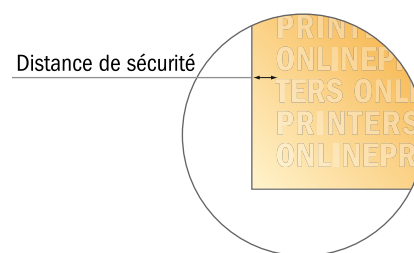

Enveloppes sacs

DIN-C5 • sans fenêtre

- **Format final :**
16,20 x 22,90 cm
- **Surface imprimable :**
15,20 x 22,90 cm
- **Distance de sécurité**
4 mm: distance entre le texte/les informations et le bord du format final. Ceci empêche d'entamer le motif.

Remarque :

- Prévoir une marge de sécurité comme indiqué.
- Placer les couleurs de fond, images ou graphiques jusqu'au bord du format de données.
- Lors de la production, il peut y avoir des tolérances suite à la découpe ou au pli.
- Cette ébauche n'est pas à l'échelle.
- Vous trouverez des indications sur les données d'impression sous la catégorie "Données d'impression" sur www.onlineprinters.fr