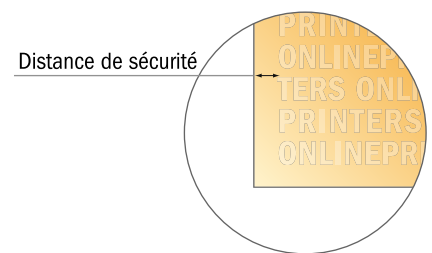

Enveloppes sacs

DIN-C5 • sans fenêtre

- **Format final :**
16,20 x 22,90 cm
- **Surface imprimable :**
15,20 x 22,90 cm
- **Distance de sécurité**
4 mm: distance entre le texte/les informations et le bord du format final. Ceci empêche d'entamer le motif.

Remarque :

- Prévoir une marge de sécurité comme indiqué.
- Placer les couleurs de fond, images ou graphiques jusqu'au bord du format de données.
- Lors de la production, il peut y avoir des tolérances suite à la découpe ou au pli.
- Cette ébauche n'est pas à l'échelle.
- Vous trouverez des indications sur les données d'impression sous la catégorie "Données d'impression" sur www.onlineprinters.fr