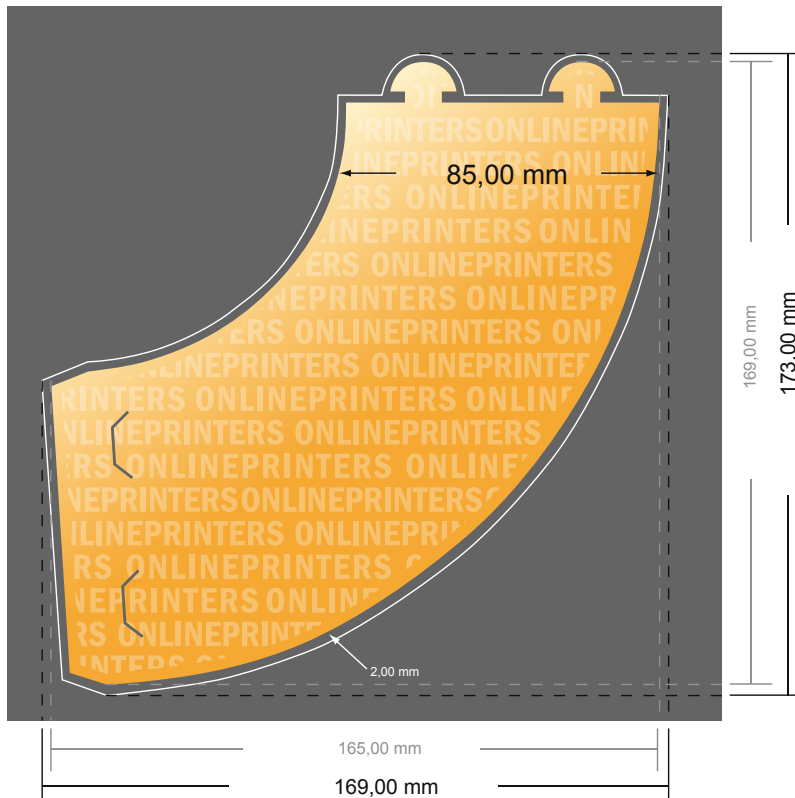

Banderoles de bouteille

- **Format de données :**
16,90 x 17,30 cm
- **Format final (ouvert) :**
16,50 x 16,90 cm
- **Distance de sécurité**
4 mm: distance entre le texte/les informations et le bord du format final. Ceci empêche d'entamer le motif.

Remarque :

- Prévoir une marge de sécurité comme indiqué.
- Placer les couleurs de fond, images ou graphiques jusqu'au bord du format de données.
- Lors de la production, il peut y avoir des tolérances suite à la découpe ou au pli.
- Cette ébauche n'est pas à l'échelle.
- Vous trouverez des indications sur les données d'impression sous la catégorie "Données d'impression" sur www.onlineprinters.fr