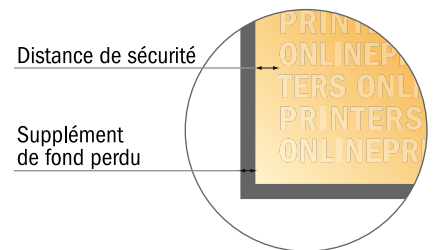

Banderoles de bouteille

- **Format de données :**
16,90 x 17,30 cm
- **Format final (ouvert) :**
16,50 x 16,90 cm
- **Distance de sécurité**
4 mm: distance entre le texte/les informations et le bord du format final. Ceci empêche d'entamer le motif.

Remarque :

- Prévoir une marge de sécurité comme indiqué.
- Placer les couleurs de fond, images ou graphiques jusqu'au bord du format de données.
- Lors de la production, il peut y avoir des tolérances suite à la découpe ou au pli.
- Cette ébauche n'est pas à l'échelle.
- Vous trouverez des indications sur les données d'impression sous la catégorie "Données d'impression" sur www.onlineprinters.fr