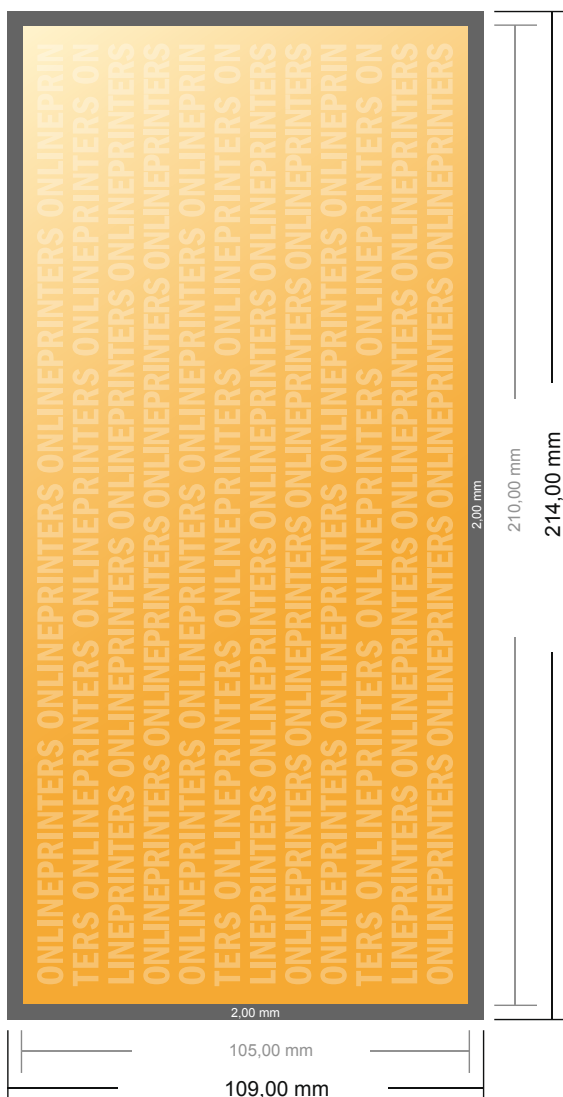

Autocollants

DIN-Long

- Format de données :
(incl. 2,00 mm fond perdu):
21,40 x 10,90 cm
- Format final :
21,00 x 10,50 cm
- **Distance de sécurité**
4 mm: distance entre le texte/les informations et le bord du format final. Ceci empêche d'entamer le motif.

Remarque :

- Prévoir une marge de sécurité comme indiqué.
- Placer les couleurs de fond, images ou graphiques jusqu'au bord du format de données.
- Lors de la production, il peut y avoir des tolérances suite à la découpe ou au pli.
- Cette ébauche n'est pas à l'échelle.
- Vous trouverez des indications sur les données d'impression sous la catégorie "Données d'impression" sur www.onlineprinters.fr