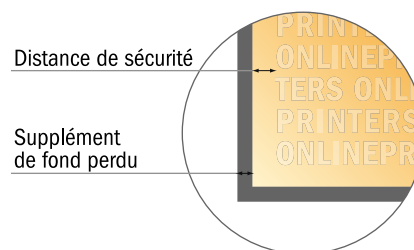

# Drapeau sans potence

120,0 x 400,0 cm

- Format de données :  
123,00 x 405,00 cm
- Format final :  
120,00 x 400,00 cm
- Partie visible :  
118,00 x 400,00 cm
- **Distance de sécurité**  
60 mm: distance entre le texte/les informations et le bord du format final. Ceci empêche d'entamer le motif.

## Remarque :

- Prévoir une marge de sécurité comme indiqué.
- Placer les couleurs de fond, images ou graphiques jusqu'au bord du format de données.
- Lors de la production, il peut y avoir des tolérances suite à la découpe ou au pli.
- Cette ébauche n'est pas à l'échelle.
- Vous trouverez des indications sur les données d'impression sous la catégorie "Données d'impression" sur [www.onlineprinters.fr](http://www.onlineprinters.fr)