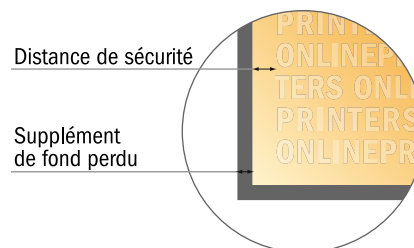

Cartes de visite

9,0 x 5,0 cm

- **Format de données :**
(incl. 2,00 mm fond perdu):
9,40 x 5,40 cm
- **Format final :**
9,00 x 5,00 cm
- Les dimensions du recto et du verso sont identiques.
- **Distance de sécurité**
4 mm: distance entre le texte/les informations et le bord du format final. Ceci empêche d'entamer le motif.

Remarque :

- Prévoir une marge de sécurité comme indiqué.
- Placer les couleurs de fond, images ou graphiques jusqu'au bord du format de données.
- Lors de la production, il peut y avoir des tolérances suite à la découpe ou au pli.
- Cette ébauche n'est pas à l'échelle.
- Vous trouverez des indications sur les données d'impression sous la catégorie "Données d'impression" sur www.onlineprinters.fr