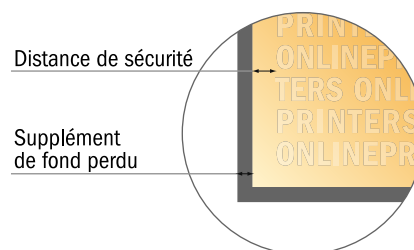

Cartes de visite

8,5 x 5,5 cm

- **Format de données :**
(incl. 2,00 mm fond perdu):
8,90 x 5,90 cm
- **Format final :**
8,50 x 5,50 cm
- Les dimensions du recto et du verso sont identiques.
- **Distance de sécurité**
4 mm: distance entre le texte/les informations et le bord du format final. Ceci empêche d'entamer le motif.

Remarque :

- Prévoir une marge de sécurité comme indiqué.
- Placer les couleurs de fond, images ou graphiques jusqu'au bord du format de données.
- Lors de la production, il peut y avoir des tolérances suite à la découpe ou au pli.
- Cette ébauche n'est pas à l'échelle.
- Vous trouverez des indications sur les données d'impression sous la catégorie "Données d'impression" sur www.onlineprinters.fr