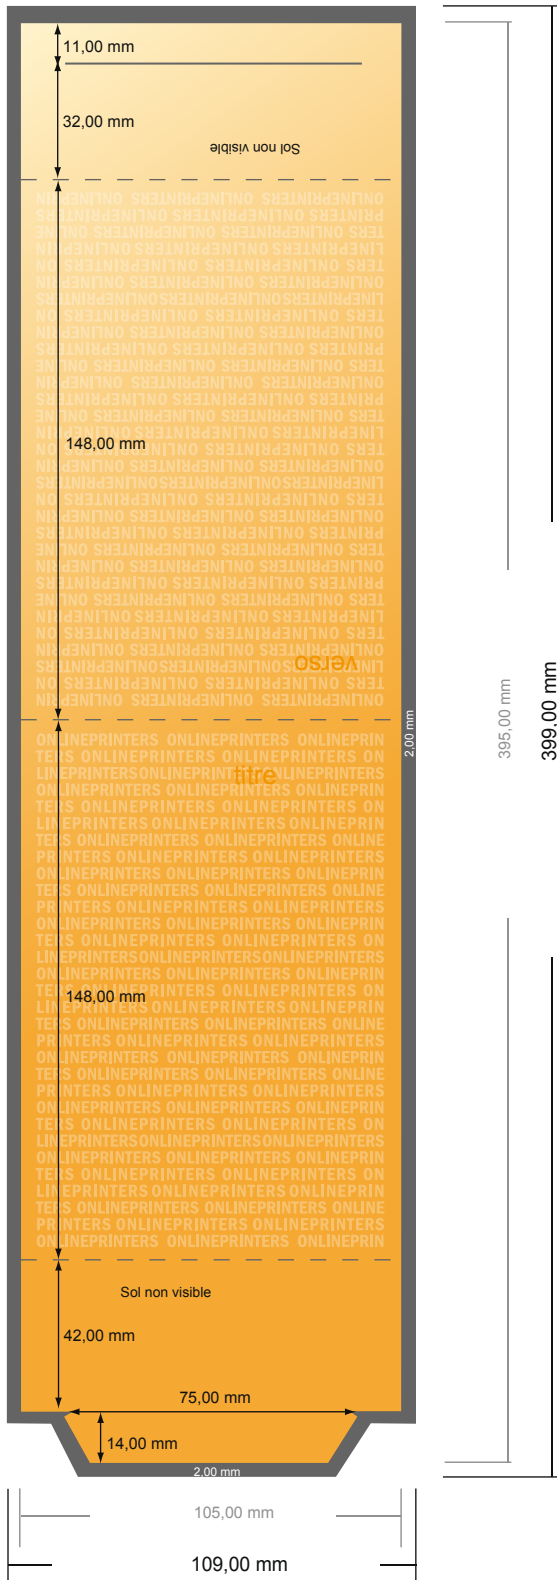

Présentoirs

DIN-A6 • Format portrait

- Format de données :
(incl. 2,00 mm fond perdu):
10,90 x 39,90 cm
- Format final :
10,50 x 39,50 cm
- **Distance de sécurité**
4 mm: distance entre le texte/les informations et le bord du format final. Ceci empêche d'entamer le motif.

Remarque :

- Prévoir une marge de sécurité comme indiqué.
- Placer les couleurs de fond, images ou graphiques jusqu'au bord du format de données.
- Lors de la production, il peut y avoir des tolérances suite à la découpe ou au pli.
- Cette ébauche n'est pas à l'échelle.
- Vous trouverez des indications sur les données d'impression sous la catégorie "Données d'impression" sur www.onlineprinters.fr