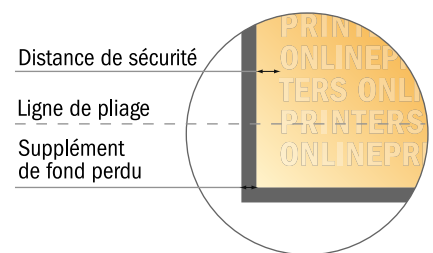

Présentoirs

DIN-A6 • Format portrait

- Format de données :
(incl. 2,00 mm fond perdu):
10,90 x 39,90 cm
- Format final :
10,50 x 39,50 cm
- **Distance de sécurité**
4 mm: distance entre le texte/les informations et le bord du format final. Ceci empêche d'entamer le motif.

Remarque :

- Prévoir une marge de sécurité comme indiqué.
- Placer les couleurs de fond, images ou graphiques jusqu'au bord du format de données.
- Lors de la production, il peut y avoir des tolérances suite à la découpe ou au pli.
- Cette ébauche n'est pas à l'échelle.
- Vous trouverez des indications sur les données d'impression sous la catégorie "Données d'impression" sur www.onlineprinters.fr