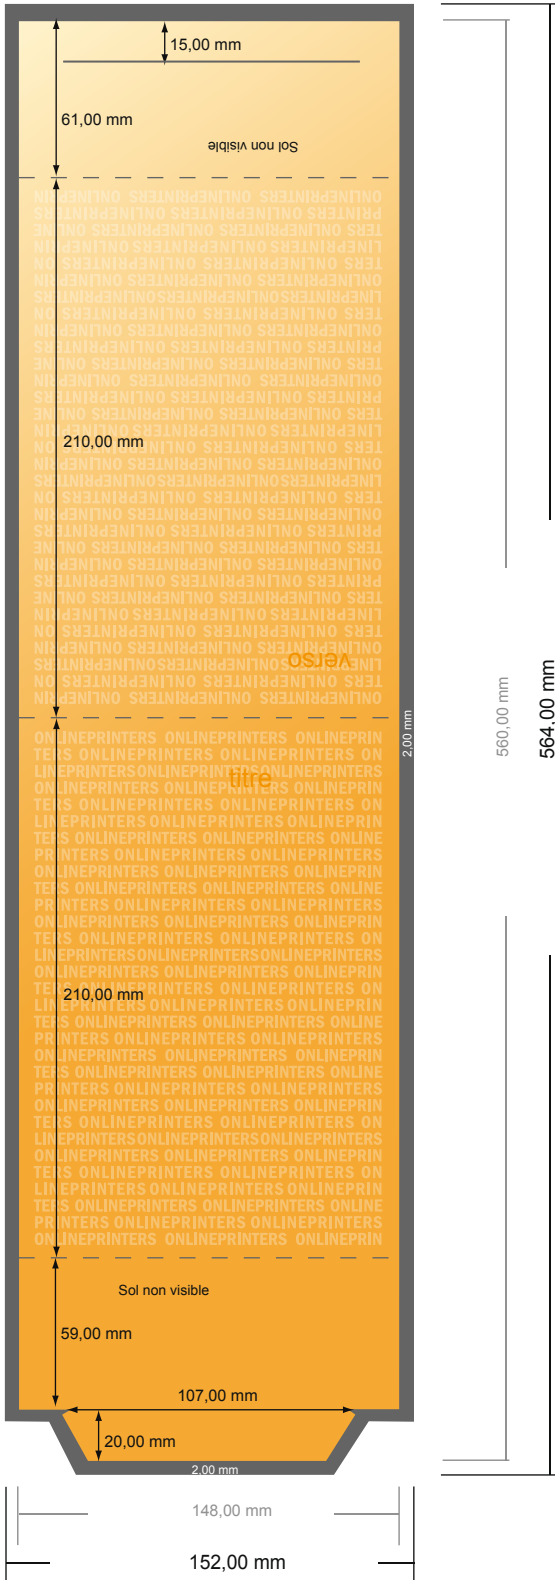

Présentoirs

DIN-A5 • Format portrait

- Format de données :
(incl. 2,00 mm fond perdu):
15,20 x 56,40 cm
- Format final :
14,80 x 56,00 cm
- **Distance de sécurité**
4 mm: distance entre le texte/les informations et le bord du format final. Ceci empêche d'entamer le motif.

Remarque :

- Prévoir une marge de sécurité comme indiqué.
- Placer les couleurs de fond, images ou graphiques jusqu'au bord du format de données.
- Lors de la production, il peut y avoir des tolérances suite à la découpe ou au pli.
- Cette ébauche n'est pas à l'échelle.
- Vous trouverez des indications sur les données d'impression sous la catégorie "Données d'impression" sur www.onlineprinters.fr