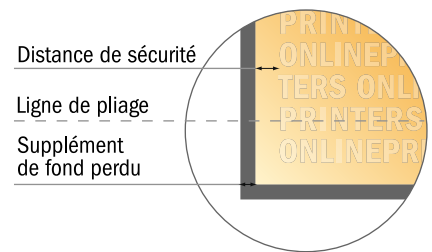

Présentoirs

DIN-A5 • Format portrait

- Format de données :
(incl. 2,00 mm fond perdu):
15,20 x 56,40 cm
- Format final :
14,80 x 56,00 cm
- **Distance de sécurité**
4 mm: distance entre le texte/les informations et le bord du format final. Ceci empêche d'entamer le motif.

Remarque :

- Prévoir une marge de sécurité comme indiqué.
- Placer les couleurs de fond, images ou graphiques jusqu'au bord du format de données.
- Lors de la production, il peut y avoir des tolérances suite à la découpe ou au pli.
- Cette ébauche n'est pas à l'échelle.
- Vous trouverez des indications sur les données d'impression sous la catégorie "Données d'impression" sur www.onlineprinters.fr