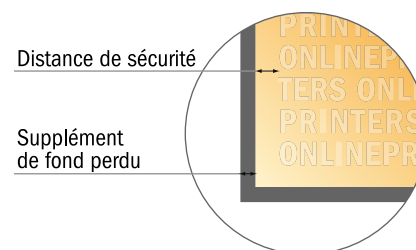

## Liasses de papier autocopiant

DIN-A6

- Format de données :  
(incl. 2,00 mm fond perdu):  
10,90 x 15,20 cm
- Format final :  
10,50 x 14,80 cm
- Les dimensions du recto et du verso sont identiques.
- Distance de sécurité**  
4 mm: distance entre le texte/les informations et le bord du format final. Ceci empêche d'entamer le motif.

**Remarque :**

- Prévoir une marge de sécurité comme indiqué.
- Placer les couleurs de fond, images ou graphiques jusqu'au bord du format de données.
- Lors de la production, il peut y avoir des tolérances suite à la découpe ou au pli.
- Cette ébauche n'est pas à l'échelle.
- Vous trouverez des indications sur les données d'impression sous la catégorie "Données d'impression" sur [www.onlineprinters.fr](http://www.onlineprinters.fr)