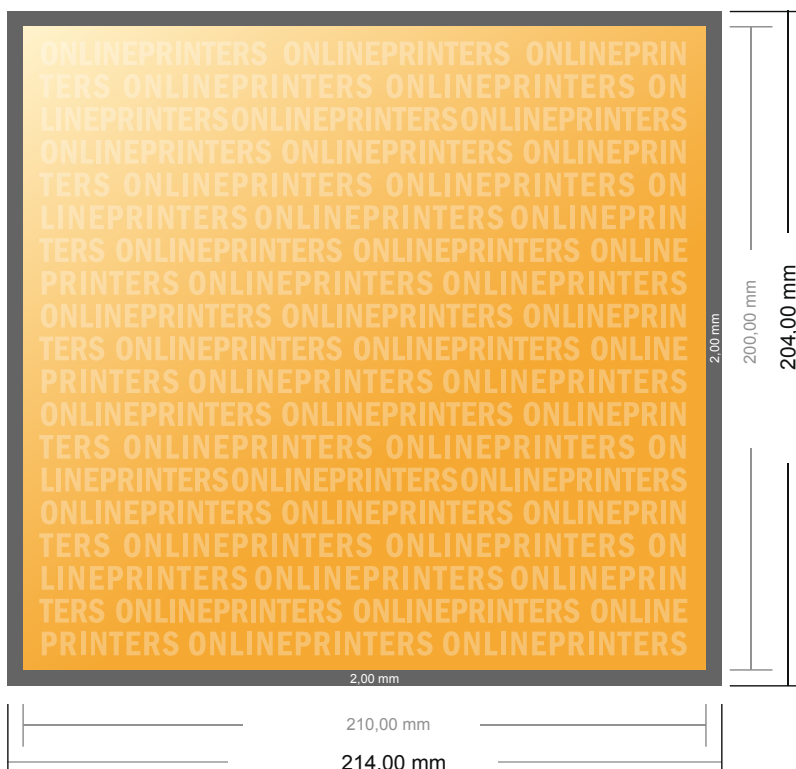

Liasses de papier autocopiant

1/6-DIN • Format paysage

- Format de données :
(incl. 2,00 mm fond perdu):
21,40 x 20,40 cm
- Format final :
21,00 x 20,00 cm
- Les dimensions du recto et du verso sont identiques.
- **Distance de sécurité**
4 mm: distance entre le texte/les informations et le bord du format final. Ceci empêche d'entamer le motif.

Remarque :

- Prévoir une marge de sécurité comme indiqué.
- Placer les couleurs de fond, images ou graphiques jusqu'au bord du format de données.
- Lors de la production, il peut y avoir des tolérances suite à la découpe ou au pli.
- Cette ébauche n'est pas à l'échelle.
- Vous trouverez des indications sur les données d'impression sous la catégorie "Données d'impression" sur www.onlineprinters.fr