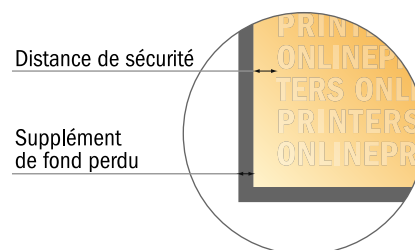

Carte postale autocollante

8,5 x 5,5 cm

- Format de données :
(incl. 2,00 mm fond perdu):
5,90 x 8,90 cm
- Format final :
5,50 x 8,50 cm
- Les dimensions du recto et du verso sont identiques.
- Distance de sécurité**
4 mm: distance entre le texte/les informations et le bord du format final. Ceci empêche d'entamer le motif.

Remarque :

- Prévoir une marge de sécurité comme indiqué.
- Placer les couleurs de fond, images ou graphiques jusqu'au bord du format de données.
- Lors de la production, il peut y avoir des tolérances suite à la découpe ou au pli.
- Cette ébauche n'est pas à l'échelle.
- Vous trouverez des indications sur les données d'impression sous la catégorie "Données d'impression" sur www.onlineprinters.fr