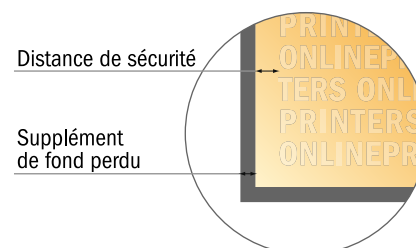

Cartes postales

DIN-A6

- Format de données :
(incl. 2,00 mm fond perdu):
10,90 x 15,20 cm
- Format final :
10,50 x 14,80 cm
- Les dimensions du recto et du verso sont identiques.
- **Distance de sécurité**
4 mm: distance entre le texte/les informations et le bord du format final. Ceci empêche d'entamer le motif.

Remarque :

- Prévoir une marge de sécurité comme indiqué.
- Placer les couleurs de fond, images ou graphiques jusqu'au bord du format de données.
- Lors de la production, il peut y avoir des tolérances suite à la découpe ou au pli.
- Cette ébauche n'est pas à l'échelle.
- Vous trouverez des indications sur les données d'impression sous la catégorie "Données d'impression" sur www.onlineprinters.fr