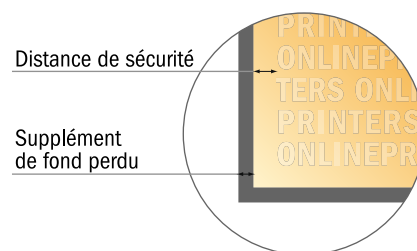

Carte postale autocollante

8,5 x 5,5 cm

- Format de données :
(incl. 2,00 mm fond perdu):
5,90 x 8,90 cm
- Format final :
5,50 x 8,50 cm
- Distance de sécurité**
4 mm: distance entre le texte/les informations et le bord du format final. Ceci empêche d'entamer le motif.

Remarque :

- Prévoir une marge de sécurité comme indiqué.
- Placer les couleurs de fond, images ou graphiques jusqu'au bord du format de données.
- Lors de la production, il peut y avoir des tolérances suite à la découpe ou au pli.
- Cette ébauche n'est pas à l'échelle.
- Vous trouverez des indications sur les données d'impression sous la catégorie "Données d'impression" sur www.onlineprinters.fr