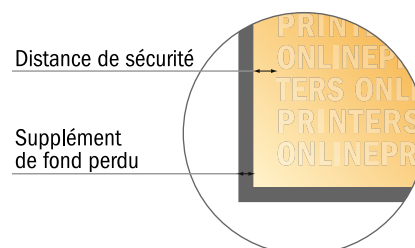

Carte postale autocollante

A7-Carré

- Format de données :
(incl. 2,00 mm fond perdu):
7,80 x 7,80 cm
- Format final :
7,40 x 7,40 cm
- Les dimensions du recto et du verso sont identiques.
- **Distance de sécurité**
4 mm: distance entre le texte/les informations et le bord du format final. Ceci empêche d'entamer le motif.

Remarque :

- Prévoir une marge de sécurité comme indiqué.
- Placer les couleurs de fond, images ou graphiques jusqu'au bord du format de données.
- Lors de la production, il peut y avoir des tolérances suite à la découpe ou au pli.
- Cette ébauche n'est pas à l'échelle.
- Vous trouverez des indications sur les données d'impression sous la catégorie "Données d'impression" sur www.onlineprinters.fr