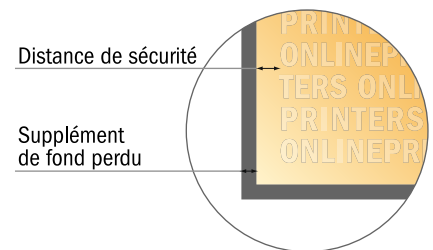

Carte postale autocollante

A6-Carré

- Format de données :
(incl. 2,00 mm fond perdu):
10,90 x 10,90 cm
- Format final :
10,50 x 10,50 cm
- **Distance de sécurité**
4 mm: distance entre le texte/les informations et le bord du format final. Ceci empêche d'entamer le motif.

Remarque :

- Prévoir une marge de sécurité comme indiqué.
- Placer les couleurs de fond, images ou graphiques jusqu'au bord du format de données.
- Lors de la production, il peut y avoir des tolérances suite à la découpe ou au pli.
- Cette ébauche n'est pas à l'échelle.
- Vous trouverez des indications sur les données d'impression sous la catégorie "Données d'impression" sur www.onlineprinters.fr