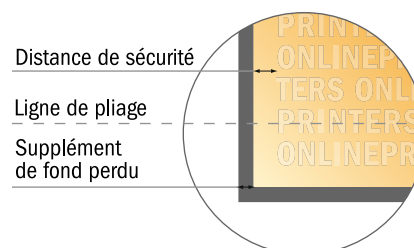

Cartes pliables, format portrait

A5-Carré • 1 pli • 4 pages

- Format de données :
(incl. 2,00 mm fond perdu):
30,00 x 15,20 cm
- Format final (ouvert) :
29,60 x 14,80 cm
- Format final (fermé) :
14,80 x 14,80 cm
- Distance de sécurité
4 mm: distance entre le texte/les informations et le bord du format final. Ceci empêche d'entamer le motif.

Remarque :

- Prévoir une marge de sécurité comme indiqué.
- Placer les couleurs de fond, images ou graphiques jusqu'au bord du format de données.
- Lors de la production, il peut y avoir des tolérances suite à la découpe ou au pli.
- Cette ébauche n'est pas à l'échelle.
- Vous trouverez des indications sur les données d'impression sous la catégorie "Données d'impression" sur www.onlineprinters.fr

Cartes pliables, format portrait

A5-Carré • 1 pli • 4 pages

- Format de données :
(incl. 2,00 mm fond perdu):
30,00 x 15,20 cm
- Format final (ouvert) :
29,60 x 14,80 cm
- Format final (fermé) :
14,80 x 14,80 cm
- **Distance de sécurité**
4 mm: distance entre le texte/les informations et le bord du format final. Ceci empêche d'entamer le motif.