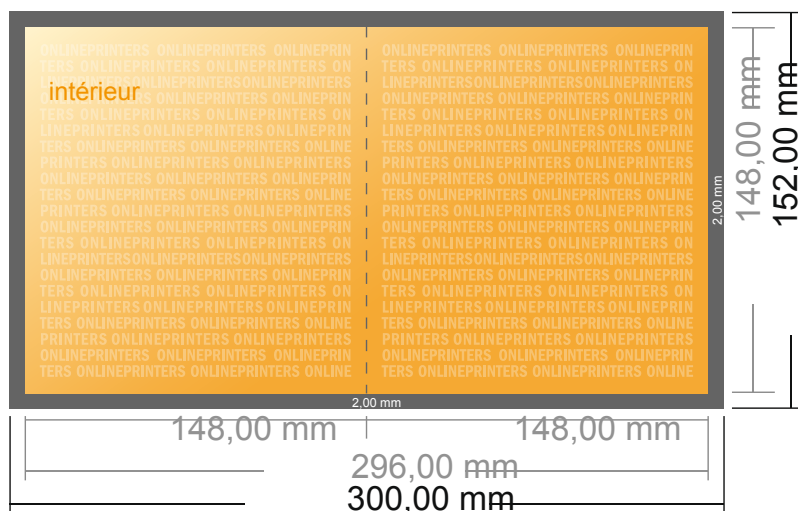

Cartes pliables, format portrait

A5-Carré • 1 pli • 4 pages

- Format de données :
(incl. 2,00 mm fond perdu):
30,00 x 15,20 cm
- Format final (ouvert) :
29,60 x 14,80 cm
- Format final (fermé) :
14,80 x 14,80 cm
- Distance de sécurité
4 mm: distance entre le texte/les informations et le bord du format final. Ceci empêche d'entamer le motif.

Remarque :

- Prévoir une marge de sécurité comme indiqué.
- Placer les couleurs de fond, images ou graphiques jusqu'au bord du format de données.
- Lors de la production, il peut y avoir des tolérances suite à la découpe ou au pli.
- Cette ébauche n'est pas à l'échelle.
- Vous trouverez des indications sur les données d'impression sous la catégorie "Données d'impression" sur www.onlineprinters.fr

Cartes pliables, format portrait

A5-Carré • 1 pli • 4 pages

- Format de données :
(incl. 2,00 mm fond perdu):
30,00 x 15,20 cm
- Format final (ouvert) :
29,60 x 14,80 cm
- Format final (fermé) :
14,80 x 14,80 cm
- **Distance de sécurité**
4 mm: distance entre le texte/les informations et le bord du format final. Ceci empêche d'entamer le motif.