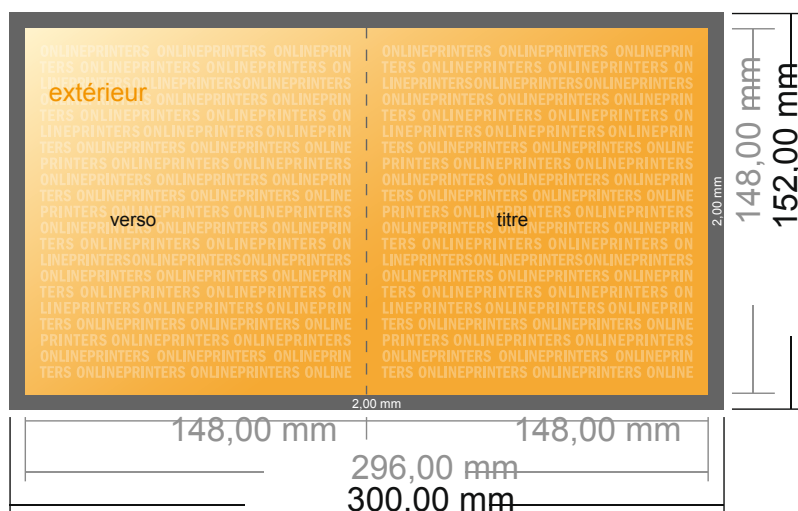

Cartes pliables, format portrait

A5-Carré • 1 pli • 4 pages

- Format de données :
(incl. 2,00 mm fond perdu):
30,00 x 15,20 cm
- Format final (ouvert) :
29,60 x 14,80 cm
- Format final (fermé) :
14,80 x 14,80 cm
- Distance de sécurité
4 mm: distance entre le texte/les informations et le bord du format final. Ceci empêche d'entamer le motif.

Remarque :

- Prévoir une marge de sécurité comme indiqué.
- Placer les couleurs de fond, images ou graphiques jusqu'au bord du format de données.
- Lors de la production, il peut y avoir des tolérances suite à la découpe ou au pli.
- Cette ébauche n'est pas à l'échelle.
- Vous trouverez des indications sur les données d'impression sous la catégorie "Données d'impression" sur www.onlineprinters.fr

Cartes pliables, format portrait

A5-Carré • 1 pli • 4 pages

- Format de données :
(incl. 2,00 mm fond perdu):
30,00 x 15,20 cm
- Format final (ouvert) :
29,60 x 14,80 cm
- Format final (fermé) :
14,80 x 14,80 cm
- **Distance de sécurité**
4 mm: distance entre le texte/les informations et le bord du format final. Ceci empêche d'entamer le motif.