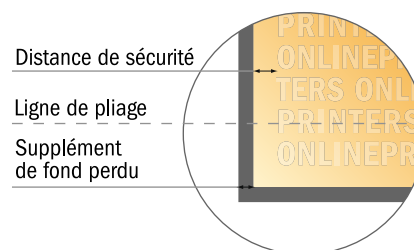

Cartes pliables, format portrait

A5-Carré • 1 pli • 4 pages

- Format de données :
(incl. 2,00 mm fond perdu):
30,00 x 15,20 cm
- Format final (ouvert) :
29,60 x 14,80 cm
- Format final (fermé) :
14,80 x 14,80 cm
- Distance de sécurité
4 mm: distance entre le texte/les informations et le bord du format final. Ceci empêche d'entamer le motif.

Remarque :

- Prévoir une marge de sécurité comme indiqué.
- Placer les couleurs de fond, images ou graphiques jusqu'au bord du format de données.
- Lors de la production, il peut y avoir des tolérances suite à la découpe ou au pli.
- Cette ébauche n'est pas à l'échelle.
- Vous trouverez des indications sur les données d'impression sous la catégorie "Données d'impression" sur www.onlineprinters.fr

Cartes pliables, format portrait

A5-Carré • 1 pli • 4 pages

- Format de données :
(incl. 2,00 mm fond perdu):
30,00 x 15,20 cm
- Format final (ouvert) :
29,60 x 14,80 cm
- Format final (fermé) :
14,80 x 14,80 cm
- **Distance de sécurité**
4 mm: distance entre le texte/les informations et le bord du format final. Ceci empêche d'entamer le motif.