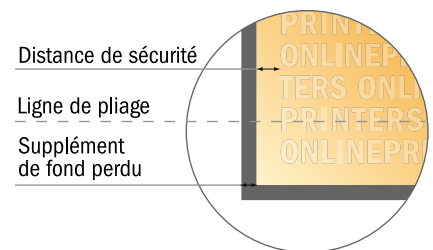

# Cartes pliables, format portrait

DIN-Long • 1 pli • 4 pages

- Format de données :  
(incl. 2,00 mm fond perdu):  
21,40 x 21,40 cm
- Format final (ouvert) :  
21,00 x 21,00 cm
- Format final (fermé) :  
10,50 x 21,00 cm
- **Distance de sécurité**  
4 mm: distance entre le texte/les informations et le bord du format final. Ceci empêche d'entamer le motif.

## Remarque :

- Prévoir une marge de sécurité comme indiqué.
- Placer les couleurs de fond, images ou graphiques jusqu'au bord du format de données.
- Lors de la production, il peut y avoir des tolérances suite à la découpe ou au pli.
- Cette ébauche n'est pas à l'échelle.
- Vous trouverez des indications sur les données d'impression sous la catégorie "Données d'impression" sur [www.onlineprinters.fr](http://www.onlineprinters.fr)

## Cartes pliables, format portrait

DIN-Long • 1 pli • 4 pages

- Format de données :  
(incl. 2,00 mm fond perdu):  
21,40 x 21,40 cm
- Format final (ouvert) :  
21,00 x 21,00 cm
- Format final (fermé) :  
10,50 x 21,00 cm
- Distance de sécurité**  
4 mm: distance entre le texte/les informations et le bord du format final. Ceci empêche d'entamer le motif.

### Remarque :

- Prévoir une marge de sécurité comme indiqué.
- Placer les couleurs de fond, images ou graphiques jusqu'au bord du format de données.
- Lors de la production, il peut y avoir des tolérances suite à la découpe ou au pli.
- Cette ébauche n'est pas à l'échelle.
- Vous trouverez des indications sur les données d'impression sous la catégorie "Données d'impression" sur [www.onlineprinters.fr](http://www.onlineprinters.fr)