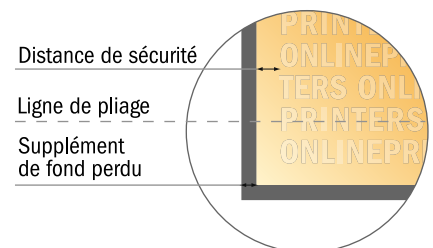

# Cartes pliables, format portrait

DIN-Long • 1 pli • 4 pages

- Format de données :  
(incl. 2,00 mm fond perdu):  
21,40 x 21,40 cm
- Format final (ouvert) :  
21,00 x 21,00 cm
- Format final (fermé) :  
10,50 x 21,00 cm
- **Distance de sécurité**  
4 mm: distance entre le texte/les informations et le bord du format final. Ceci empêche d'entamer le motif.

## Remarque :

- Prévoir une marge de sécurité comme indiqué.
- Placer les couleurs de fond, images ou graphiques jusqu'au bord du format de données.
- Lors de la production, il peut y avoir des tolérances suite à la découpe ou au pli.
- Cette ébauche n'est pas à l'échelle.
- Vous trouverez des indications sur les données d'impression sous la catégorie "Données d'impression" sur [www.onlineprinters.fr](http://www.onlineprinters.fr)

## Cartes pliables, format portrait

DIN-Long • 1 pli • 4 pages

- Format de données :  
(incl. 2,00 mm fond perdu):  
21,40 x 21,40 cm
- Format final (ouvert) :  
21,00 x 21,00 cm
- Format final (fermé) :  
10,50 x 21,00 cm
- Distance de sécurité**  
4 mm: distance entre le texte/les informations et le bord du format final. Ceci empêche d'entamer le motif.

### Remarque :

- Prévoir une marge de sécurité comme indiqué.
- Placer les couleurs de fond, images ou graphiques jusqu'au bord du format de données.
- Lors de la production, il peut y avoir des tolérances suite à la découpe ou au pli.
- Cette ébauche n'est pas à l'échelle.
- Vous trouverez des indications sur les données d'impression sous la catégorie "Données d'impression" sur [www.onlineprinters.fr](http://www.onlineprinters.fr)