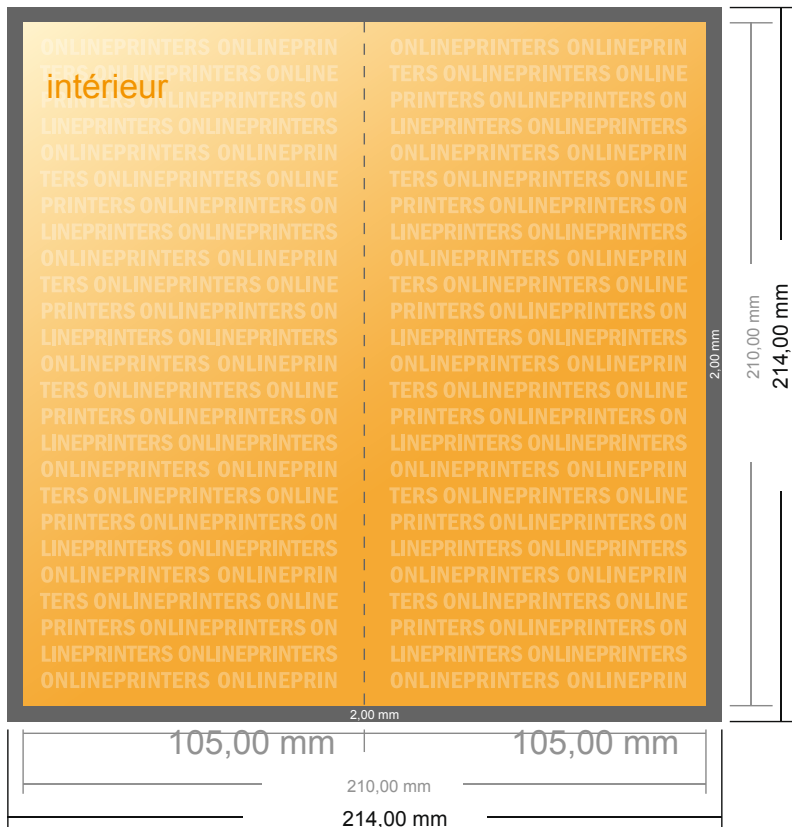

# Cartes pliables, format portrait

DIN-Long • 1 pli • 4 pages

- Format de données :  
(incl. 2,00 mm fond perdu):  
21,40 x 21,40 cm
- Format final (ouvert) :  
21,00 x 21,00 cm
- Format final (fermé) :  
10,50 x 21,00 cm
- **Distance de sécurité**  
4 mm: distance entre le texte/les informations et le bord du format final. Ceci empêche d'entamer le motif.

## Remarque :

- Prévoir une marge de sécurité comme indiqué.
- Placer les couleurs de fond, images ou graphiques jusqu'au bord du format de données.
- Lors de la production, il peut y avoir des tolérances suite à la découpe ou au pli.
- Cette ébauche n'est pas à l'échelle.
- Vous trouverez des indications sur les données d'impression sous la catégorie "Données d'impression" sur [www.onlineprinters.fr](http://www.onlineprinters.fr)

## Cartes pliables, format portrait

DIN-Long • 1 pli • 4 pages

- Format de données :  
(incl. 2,00 mm fond perdu):  
21,40 x 21,40 cm
- Format final (ouvert) :  
21,00 x 21,00 cm
- Format final (fermé) :  
10,50 x 21,00 cm
- Distance de sécurité**  
4 mm: distance entre le texte/les informations et le bord du format final. Ceci empêche d'entamer le motif.

### Remarque :

- Prévoir une marge de sécurité comme indiqué.
- Placer les couleurs de fond, images ou graphiques jusqu'au bord du format de données.
- Lors de la production, il peut y avoir des tolérances suite à la découpe ou au pli.
- Cette ébauche n'est pas à l'échelle.
- Vous trouverez des indications sur les données d'impression sous la catégorie "Données d'impression" sur [www.onlineprinters.fr](http://www.onlineprinters.fr)