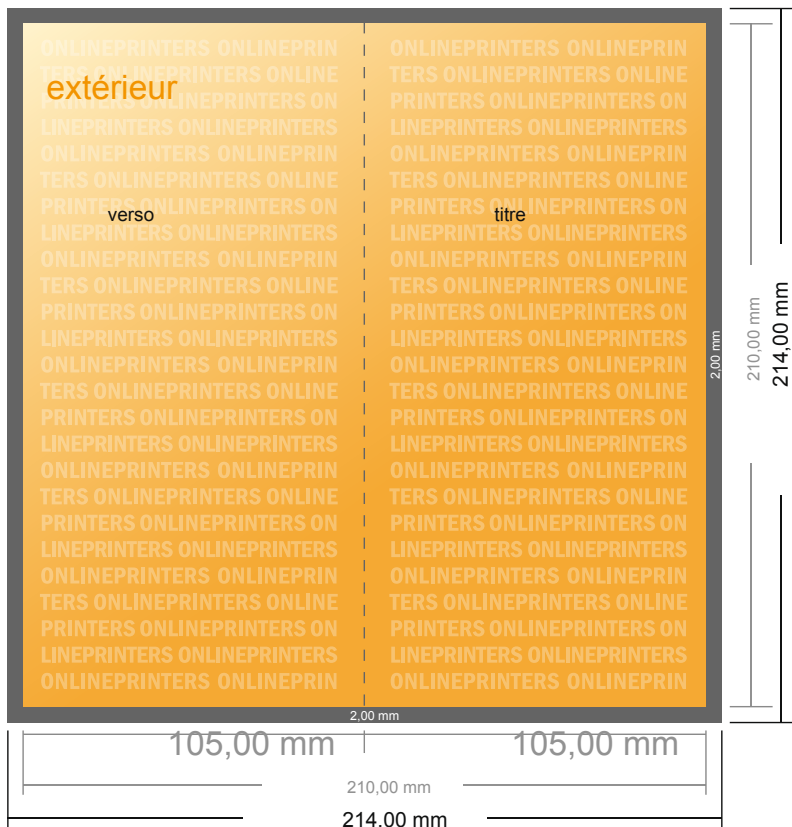

# Cartes pliables, format portrait

DIN-Long • 1 pli • 4 pages

- Format de données :  
(incl. 2,00 mm fond perdu):  
21,40 x 21,40 cm
- Format final (ouvert) :  
21,00 x 21,00 cm
- Format final (fermé) :  
10,50 x 21,00 cm
- **Distance de sécurité**  
4 mm: distance entre le texte/les informations et le bord du format final. Ceci empêche d'entamer le motif.

## Remarque :

- Prévoir une marge de sécurité comme indiqué.
- Placer les couleurs de fond, images ou graphiques jusqu'au bord du format de données.
- Lors de la production, il peut y avoir des tolérances suite à la découpe ou au pli.
- Cette ébauche n'est pas à l'échelle.
- Vous trouverez des indications sur les données d'impression sous la catégorie "Données d'impression" sur [www.onlineprinters.fr](http://www.onlineprinters.fr)

## Cartes pliables, format portrait

DIN-Long • 1 pli • 4 pages

- Format de données :  
(incl. 2,00 mm fond perdu):  
21,40 x 21,40 cm
- Format final (ouvert) :  
21,00 x 21,00 cm
- Format final (fermé) :  
10,50 x 21,00 cm
- Distance de sécurité**  
4 mm: distance entre le texte/les informations et le bord du format final. Ceci empêche d'entamer le motif.

### Remarque :

- Prévoir une marge de sécurité comme indiqué.
- Placer les couleurs de fond, images ou graphiques jusqu'au bord du format de données.
- Lors de la production, il peut y avoir des tolérances suite à la découpe ou au pli.
- Cette ébauche n'est pas à l'échelle.
- Vous trouverez des indications sur les données d'impression sous la catégorie "Données d'impression" sur [www.onlineprinters.fr](http://www.onlineprinters.fr)