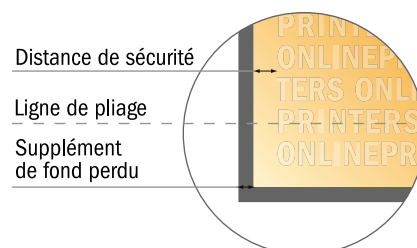

Cartes pliables, format portrait

DIN-A4 • 1 pli • 4 pages

- **Format de données :**
(incl. 2,00 mm fond perdu):
42,40 x 30,10 cm
- **Format final (ouvert) :**
42,00 x 29,70 cm
- **Format final (fermé) :**
21,00 x 29,70 cm
- **Distance de sécurité**
4 mm: distance entre le texte/les informations et le bord du format final. Ceci empêche d'entamer le motif.

Remarque :

- Prévoir une marge de sécurité comme indiqué.
- Placer les couleurs de fond, images ou graphiques jusqu'au bord du format de données.
- Lors de la production, il peut y avoir des tolérances suite à la découpe ou au pli.
- Cette ébauche n'est pas à l'échelle.
- Vous trouverez des indications sur les données d'impression sous la catégorie "Données d'impression" sur www.onlineprinters.fr

Cartes pliables, format portrait

DIN-A4 • 1 pli • 4 pages

- Format de données :
(incl. 2,00 mm fond perdu):
42,40 x 30,10 cm
- Format final (ouvert) :
42,00 x 29,70 cm
- Format final (fermé) :
21,00 x 29,70 cm
- **Distance de sécurité**
4 mm: distance entre le texte/les informations et le bord du format final. Ceci empêche d'entamer le motif.