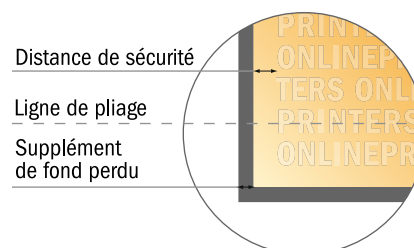

Cartes pliables, format portrait

DIN-A4 • 1 pli • 4 pages

- **Format de données :**
(incl. 2,00 mm fond perdu):
42,40 x 30,10 cm
- **Format final (ouvert) :**
42,00 x 29,70 cm
- **Format final (fermé) :**
21,00 x 29,70 cm
- **Distance de sécurité**
4 mm: distance entre le texte/les informations et le bord du format final. Ceci empêche d'entamer le motif.

Remarque :

- Prévoir une marge de sécurité comme indiqué.
- Placer les couleurs de fond, images ou graphiques jusqu'au bord du format de données.
- Lors de la production, il peut y avoir des tolérances suite à la découpe ou au pli.
- Cette ébauche n'est pas à l'échelle.
- Vous trouverez des indications sur les données d'impression sous la catégorie "Données d'impression" sur www.onlineprinters.fr

Cartes pliables, format portrait

DIN-A4 • 1 pli • 4 pages

- Format de données :
(incl. 2,00 mm fond perdu):
42,40 x 30,10 cm
- Format final (ouvert) :
42,00 x 29,70 cm
- Format final (fermé) :
21,00 x 29,70 cm
- **Distance de sécurité**
4 mm: distance entre le texte/les informations et le bord du format final. Ceci empêche d'entamer le motif.