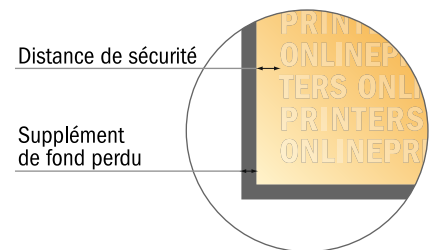

# Carte postale autocollante

A5-Carré

- Format de données :  
(incl. 2,00 mm fond perdu):  
15,20 x 15,20 cm
- Format final :  
14,80 x 14,80 cm
- **Distance de sécurité**  
4 mm: distance entre le texte/les informations et le bord du format final. Ceci empêche d'entamer le motif.

## Remarque :

- Prévoir une marge de sécurité comme indiqué.
- Placer les couleurs de fond, images ou graphiques jusqu'au bord du format de données.
- Lors de la production, il peut y avoir des tolérances suite à la découpe ou au pli.
- Cette ébauche n'est pas à l'échelle.
- Vous trouverez des indications sur les données d'impression sous la catégorie "Données d'impression" sur [www.onlineprinters.fr](http://www.onlineprinters.fr)