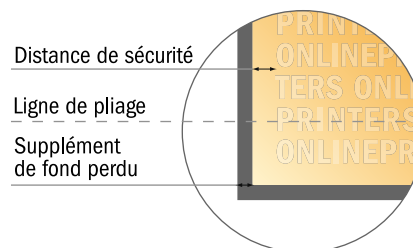

Remarque :

- Prévoir une marge de sécurité comme indiqué.
- Placer les couleurs de fond, images ou graphiques jusqu'au bord du format de données.
- Lors de la production, il peut y avoir des tolérances suite à la découpe ou au pli.
- Cette ébauche n'est pas à l'échelle.
- Vous trouverez des indications sur les données d'impression sous la catégorie "Données d'impression" sur www.onlineprinters.fr

Cartes pliables format paysage

DIN-A6 • 1 pli • 4 pages

- Format de données :
(incl. 2,00 mm fond perdu):
30,00 x 10,90 cm

- Format final (ouvert) :
29,60 x 10,50 cm

- Format final (fermé) :
14,80 x 10,50 cm

- **Distance de sécurité**
4 mm: distance entre le texte/les informations et le bord du format final. Ceci empêche d'entamer le motif.

Remarque :

- Prévoir une marge de sécurité comme indiqué.
- Placer les couleurs de fond, images ou graphiques jusqu'au bord du format de données.
- Lors de la production, il peut y avoir des tolérances suite à la découpe ou au pli.
- Cette ébauche n'est pas à l'échelle.
- Vous trouverez des indications sur les données d'impression sous la catégorie "Données d'impression" sur www.onlineprinters.fr