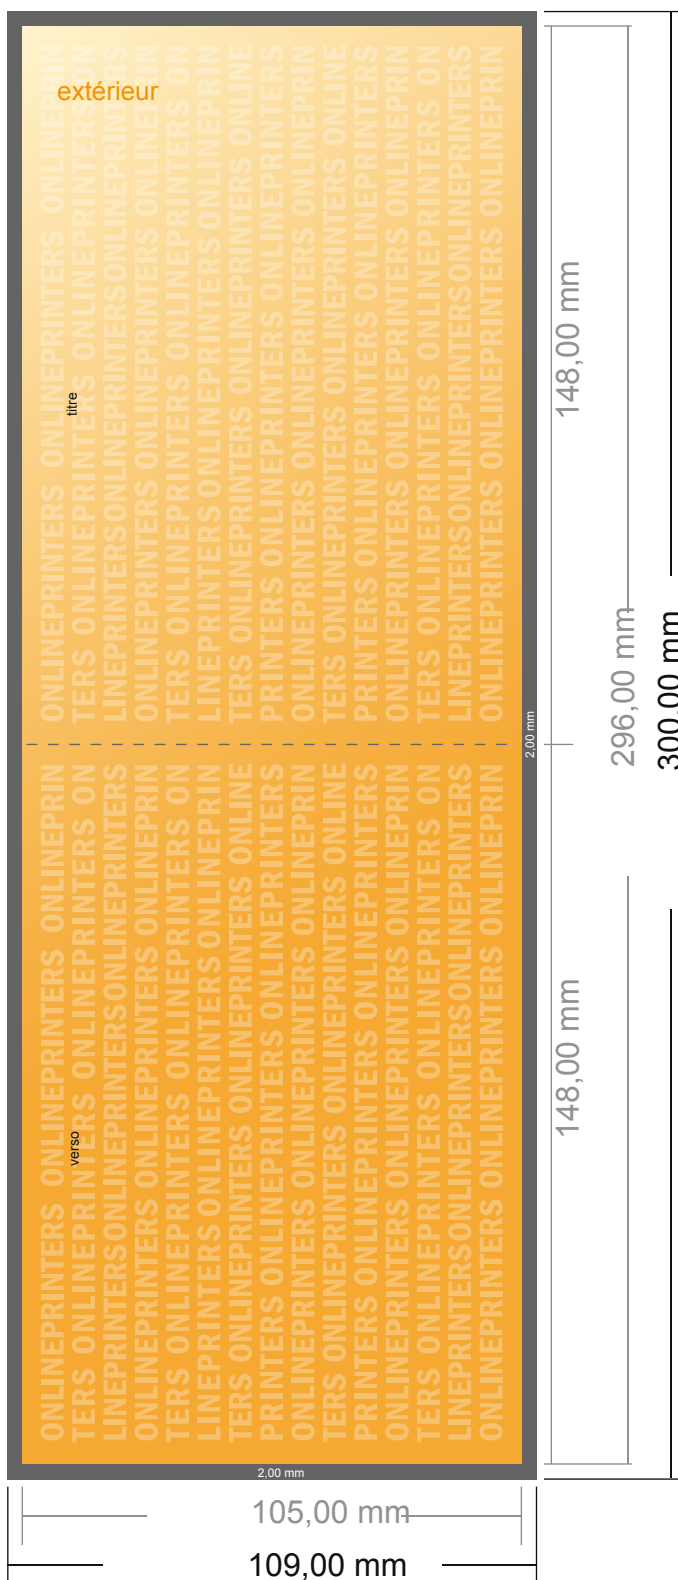

Cartes pliables format paysage

DIN-A6 • 1 pli • 4 pages

- Format de données :
(incl. 2,00 mm fond perdu):
30,00 x 10,90 cm
- Format final (ouvert) :
29,60 x 10,50 cm
- Format final (fermé) :
14,80 x 10,50 cm
- **Distance de sécurité**
4 mm: distance entre le texte/les informations et le bord du format final. Ceci empêche d'entamer le motif.

Remarque :

- Prévoir une marge de sécurité comme indiqué.
- Placer les couleurs de fond, images ou graphiques jusqu'au bord du format de données.
- Lors de la production, il peut y avoir des tolérances suite à la découpe ou au pli.
- Cette ébauche n'est pas à l'échelle.
- Vous trouverez des indications sur les données d'impression sous la catégorie "Données d'impression" sur www.onlineprinters.fr

Cartes pliables format paysage

DIN-A6 • 1 pli • 4 pages

- Format de données :
(incl. 2,00 mm fond perdu):
30,00 x 10,90 cm

- Format final (ouvert) :
29,60 x 10,50 cm

- Format final (fermé) :
14,80 x 10,50 cm

- **Distance de sécurité**
4 mm: distance entre le texte/les informations et le bord du format final. Ceci empêche d'entamer le motif.

Remarque :

- Prévoir une marge de sécurité comme indiqué.
- Placer les couleurs de fond, images ou graphiques jusqu'au bord du format de données.
- Lors de la production, il peut y avoir des tolérances suite à la découpe ou au pli.
- Cette ébauche n'est pas à l'échelle.
- Vous trouverez des indications sur les données d'impression sous la catégorie "Données d'impression" sur www.onlineprinters.fr