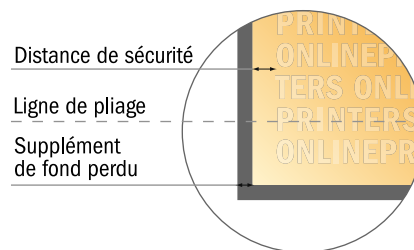

Cartes pliables format paysage

DIN-A6 • 1 pli • 4 pages

- Format de données :
(incl. 2,00 mm fond perdu):
30,00 x 10,90 cm
- Format final (ouvert) :
29,60 x 10,50 cm
- Format final (fermé) :
14,80 x 10,50 cm
- **Distance de sécurité**
4 mm: distance entre le texte/les informations et le bord du format final. Ceci empêche d'entamer le motif.

Remarque :

- Prévoir une marge de sécurité comme indiqué.
- Placer les couleurs de fond, images ou graphiques jusqu'au bord du format de données.
- Lors de la production, il peut y avoir des tolérances suite à la découpe ou au pli.
- Cette ébauche n'est pas à l'échelle.
- Vous trouverez des indications sur les données d'impression sous la catégorie "Données d'impression" sur www.onlineprinters.fr

Cartes pliables format paysage

DIN-A6 • 1 pli • 4 pages

- Format de données :
(incl. 2,00 mm fond perdu):
30,00 x 10,90 cm

- Format final (ouvert) :
29,60 x 10,50 cm

- Format final (fermé) :
14,80 x 10,50 cm

- **Distance de sécurité**
4 mm: distance entre le texte/les informations et le bord du format final. Ceci empêche d'entamer le motif.

Remarque :

- Prévoir une marge de sécurité comme indiqué.
- Placer les couleurs de fond, images ou graphiques jusqu'au bord du format de données.
- Lors de la production, il peut y avoir des tolérances suite à la découpe ou au pli.
- Cette ébauche n'est pas à l'échelle.
- Vous trouverez des indications sur les données d'impression sous la catégorie "Données d'impression" sur www.onlineprinters.fr