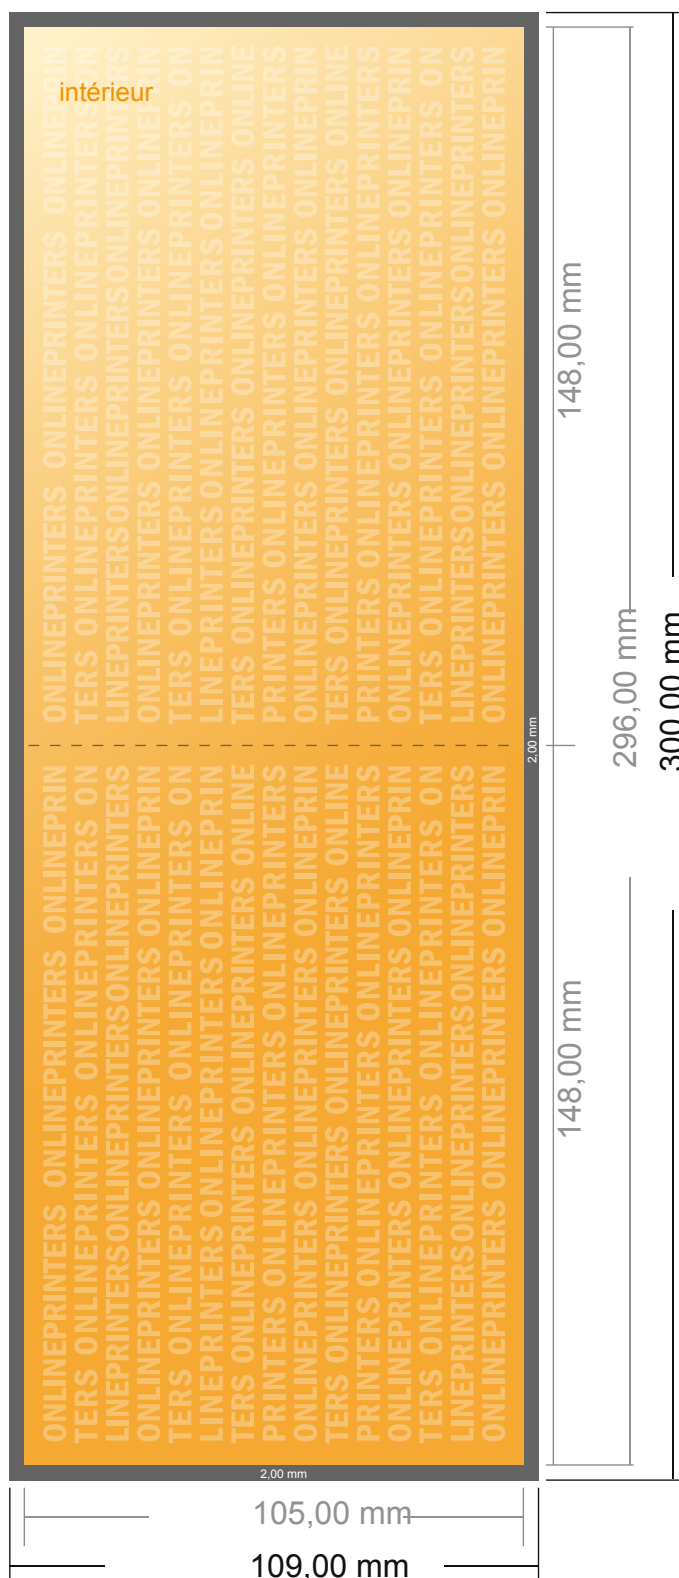

Cartes pliables format paysage

DIN-A6 • 1 pli • 4 pages

- Format de données :
(incl. 2,00 mm fond perdu):
30,00 x 10,90 cm
- Format final (ouvert) :
29,60 x 10,50 cm
- Format final (fermé) :
14,80 x 10,50 cm
- **Distance de sécurité**
4 mm: distance entre le texte/les informations et le bord du format final. Ceci empêche d'entamer le motif.

Remarque :

- Prévoir une marge de sécurité comme indiqué.
- Placer les couleurs de fond, images ou graphiques jusqu'au bord du format de données.
- Lors de la production, il peut y avoir des tolérances suite à la découpe ou au pli.
- Cette ébauche n'est pas à l'échelle.
- Vous trouverez des indications sur les données d'impression sous la catégorie "Données d'impression" sur www.onlineprinters.fr

Cartes pliables format paysage

DIN-A6 • 1 pli • 4 pages

- Format de données :
(incl. 2,00 mm fond perdu):
30,00 x 10,90 cm

- Format final (ouvert) :
29,60 x 10,50 cm

- Format final (fermé) :
14,80 x 10,50 cm

- **Distance de sécurité**
4 mm: distance entre le texte/les informations et le bord du format final. Ceci empêche d'entamer le motif.

Remarque :

- Prévoir une marge de sécurité comme indiqué.
- Placer les couleurs de fond, images ou graphiques jusqu'au bord du format de données.
- Lors de la production, il peut y avoir des tolérances suite à la découpe ou au pli.
- Cette ébauche n'est pas à l'échelle.
- Vous trouverez des indications sur les données d'impression sous la catégorie "Données d'impression" sur www.onlineprinters.fr