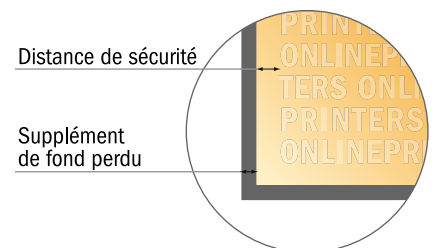

Carte postale autocollante

A3-Carré

- Format de données :
(incl. 2,00 mm fond perdu):
30,10 x 30,10 cm
- Format final :
29,70 x 29,70 cm
- Les dimensions du recto et du verso sont identiques.
- **Distance de sécurité**
4 mm: distance entre le texte/les informations et le bord du format final. Ceci empêche d'entamer le motif.

Remarque :

- Prévoir une marge de sécurité comme indiqué.
- Placer les couleurs de fond, images ou graphiques jusqu'au bord du format de données.
- Lors de la production, il peut y avoir des tolérances suite à la découpe ou au pli.
- Cette ébauche n'est pas à l'échelle.
- Vous trouverez des indications sur les données d'impression sous la catégorie "Données d'impression" sur www.onlineprinters.fr