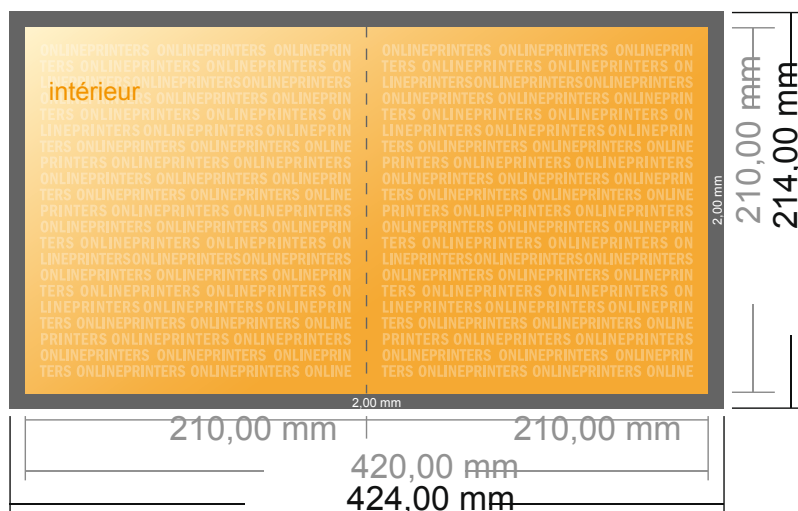

Dépliant format portrait

A4-Carré • 1 pli • 4 pages

- Format de données :
(incl. 2,00 mm fond perdu):
42,40 x 21,40 cm
- Format final (ouvert) :
42,00 x 21,00 cm
- Format final (fermé) :
21,00 x 21,00 cm
- **Distance de sécurité**
4 mm: distance entre le texte/les informations et le bord du format final. Ceci empêche d'entamer le motif.

Remarque :

- Prévoir une marge de sécurité comme indiqué.
- Placer les couleurs de fond, images ou graphiques jusqu'au bord du format de données.
- Lors de la production, il peut y avoir des tolérances suite à la découpe ou au pli.
- Cette ébauche n'est pas à l'échelle.
- Vous trouverez des indications sur les données d'impression sous la catégorie "Données d'impression" sur www.onlineprinters.fr