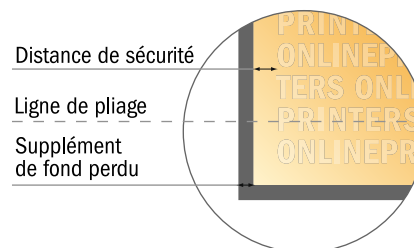

Dépliant format portrait

A4-Carré • 1 pli • 4 pages

- Format de données :
(incl. 2,00 mm fond perdu):
42,40 x 21,40 cm
- Format final (ouvert) :
42,00 x 21,00 cm
- Format final (fermé) :
21,00 x 21,00 cm
- **Distance de sécurité**
4 mm: distance entre le texte/les informations et le bord du format final. Ceci empêche d'entamer le motif.

Remarque :

- Prévoir une marge de sécurité comme indiqué.
- Placer les couleurs de fond, images ou graphiques jusqu'au bord du format de données.
- Lors de la production, il peut y avoir des tolérances suite à la découpe ou au pli.
- Cette ébauche n'est pas à l'échelle.
- Vous trouverez des indications sur les données d'impression sous la catégorie "Données d'impression" sur www.onlineprinters.fr