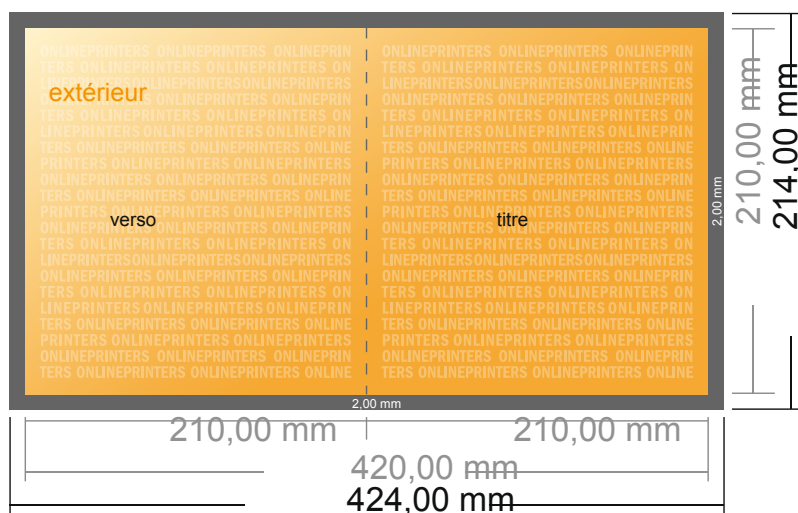

Dépliant format portrait

A4-Carré • 1 pli • 4 pages

- Format de données :
(incl. 2,00 mm fond perdu):
42,40 x 21,40 cm
- Format final (ouvert) :
42,00 x 21,00 cm
- Format final (fermé) :
21,00 x 21,00 cm
- **Distance de sécurité**
4 mm: distance entre le texte/les informations et le bord du format final. Ceci empêche d'entamer le motif.

Remarque :

- Prévoir une marge de sécurité comme indiqué.
- Placer les couleurs de fond, images ou graphiques jusqu'au bord du format de données.
- Lors de la production, il peut y avoir des tolérances suite à la découpe ou au pli.
- Cette ébauche n'est pas à l'échelle.
- Vous trouverez des indications sur les données d'impression sous la catégorie "Données d'impression" sur www.onlineprinters.fr