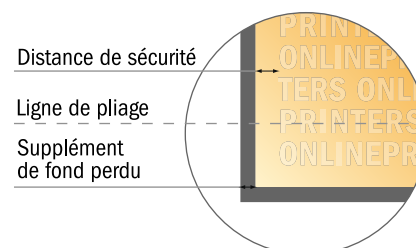

Dépliant format portrait

A4-Carré • 1 pli • 4 pages

- Format de données :
(incl. 2,00 mm fond perdu):
42,40 x 21,40 cm
- Format final (ouvert) :
42,00 x 21,00 cm
- Format final (fermé) :
21,00 x 21,00 cm
- **Distance de sécurité**
4 mm: distance entre le texte/les informations et le bord du format final. Ceci empêche d'entamer le motif.

Remarque :

- Prévoir une marge de sécurité comme indiqué.
- Placer les couleurs de fond, images ou graphiques jusqu'au bord du format de données.
- Lors de la production, il peut y avoir des tolérances suite à la découpe ou au pli.
- Cette ébauche n'est pas à l'échelle.
- Vous trouverez des indications sur les données d'impression sous la catégorie "Données d'impression" sur www.onlineprinters.fr