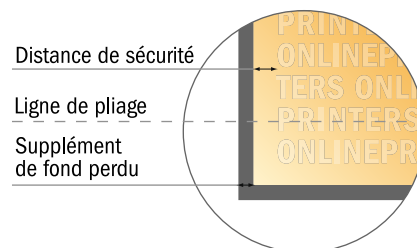

Dépliant format portrait

Livret de DVD • 1 pli • 4 pages

- Format de données :
(incl. 2,00 mm fond perdu):
24,40 x 18,40 cm
- Format final (ouvert) :
24,00 x 18,00 cm
- Format final (fermé) :
12,00 x 18,00 cm
- **Distance de sécurité**
4 mm: distance entre le texte/les informations et le bord du format final. Ceci empêche d'entamer le motif.

Remarque :

- Prévoir une marge de sécurité comme indiqué.
- Placer les couleurs de fond, images ou graphiques jusqu'au bord du format de données.
- Lors de la production, il peut y avoir des tolérances suite à la découpe ou au pli.
- Cette ébauche n'est pas à l'échelle.
- Vous trouverez des indications sur les données d'impression sous la catégorie "Données d'impression" sur www.onlineprinters.fr