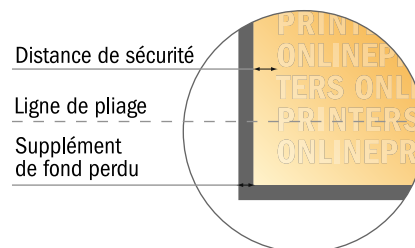

Dépliant format portrait

Livret de DVD • 1 pli • 4 pages

- Format de données :
(incl. 2,00 mm fond perdu):
24,40 x 18,40 cm
- Format final (ouvert) :
24,00 x 18,00 cm
- Format final (fermé) :
12,00 x 18,00 cm
- **Distance de sécurité**
4 mm: distance entre le texte/les informations et le bord du format final. Ceci empêche d'entamer le motif.

Remarque :

- Prévoir une marge de sécurité comme indiqué.
- Placer les couleurs de fond, images ou graphiques jusqu'au bord du format de données.
- Lors de la production, il peut y avoir des tolérances suite à la découpe ou au pli.
- Cette ébauche n'est pas à l'échelle.
- Vous trouverez des indications sur les données d'impression sous la catégorie "Données d'impression" sur www.onlineprinters.fr