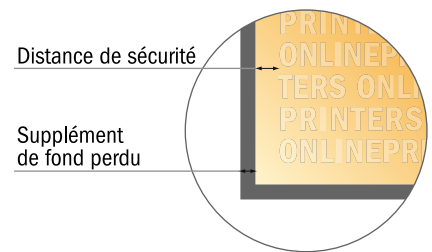

Carte postale autocollante

Classeur fin (4,2 x 19,6 cm) • Format portrait

- Format de données :
(incl. 2,00 mm fond perdu):
4,60 x 20,00 cm
- Format final :
3,80 x 19,20 cm
- **Distance de sécurité**
4 mm: distance entre le texte/les informations et le bord du format final. Ceci empêche d'entamer le motif.

Remarque :

- Prévoir une marge de sécurité comme indiqué.
- Placer les couleurs de fond, images ou graphiques jusqu'au bord du format de données.
- Lors de la production, il peut y avoir des tolérances suite à la découpe ou au pli.
- Cette ébauche n'est pas à l'échelle.
- Vous trouverez des indications sur les données d'impression sous la catégorie "Données d'impression" sur www.onlineprinters.fr