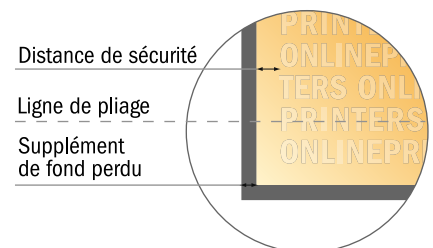

Dépliant format portrait

DIN-Long • 1 pli • 4 pages

- Format de données :
(incl. 2,00 mm fond perdu):
21,40 x 21,40 cm
- Format final (ouvert) :
21,00 x 21,00 cm
- Format final (fermé) :
10,50 x 21,00 cm
- **Distance de sécurité**
4 mm: distance entre le texte/les informations et le bord du format final. Ceci empêche d'entamer le motif.

Remarque :

- Prévoir une marge de sécurité comme indiqué.
- Placer les couleurs de fond, images ou graphiques jusqu'au bord du format de données.
- Lors de la production, il peut y avoir des tolérances suite à la découpe ou au pli.
- Cette ébauche n'est pas à l'échelle.
- Vous trouverez des indications sur les données d'impression sous la catégorie "Données d'impression" sur www.onlineprinters.fr

Dépliant format portrait

DIN-Long • 1 pli • 4 pages

- Format de données :
(incl. 2,00 mm fond perdu):
21,40 x 21,40 cm
- Format final (ouvert) :
21,00 x 21,00 cm
- Format final (fermé) :
10,50 x 21,00 cm
- Distance de sécurité**
4 mm: distance entre le texte/les informations et le bord du format final. Ceci empêche d'entamer le motif.