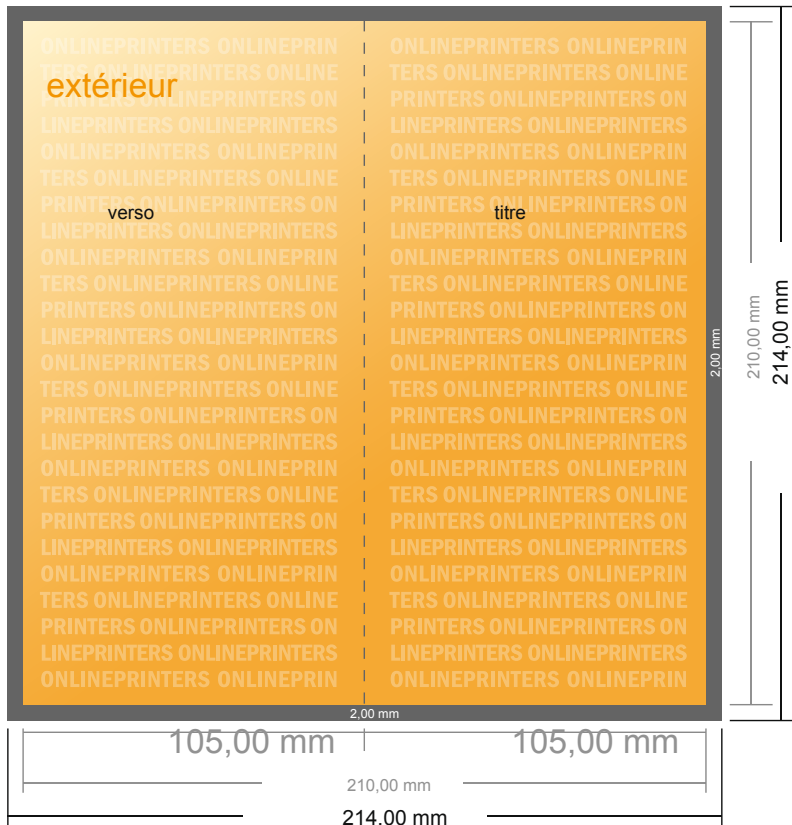

Dépliant format portrait

DIN-Long • 1 pli • 4 pages

- Format de données :
(incl. 2,00 mm fond perdu):
21,40 x 21,40 cm
- Format final (ouvert) :
21,00 x 21,00 cm
- Format final (fermé) :
10,50 x 21,00 cm
- **Distance de sécurité**
4 mm: distance entre le texte/les informations et le bord du format final. Ceci empêche d'entamer le motif.

Remarque :

- Prévoir une marge de sécurité comme indiqué.
- Placer les couleurs de fond, images ou graphiques jusqu'au bord du format de données.
- Lors de la production, il peut y avoir des tolérances suite à la découpe ou au pli.
- Cette ébauche n'est pas à l'échelle.
- Vous trouverez des indications sur les données d'impression sous la catégorie "Données d'impression" sur www.onlineprinters.fr

Dépliant format portrait

DIN-Long • 1 pli • 4 pages

- Format de données :
(incl. 2,00 mm fond perdu):
21,40 x 21,40 cm
- Format final (ouvert) :
21,00 x 21,00 cm
- Format final (fermé) :
10,50 x 21,00 cm
- Distance de sécurité**
4 mm: distance entre le texte/les informations et le bord du format final. Ceci empêche d'entamer le motif.