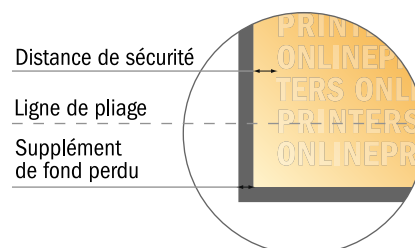

Dépliant format portrait

DIN-Long • 1 pli • 4 pages

- Format de données :
(incl. 2,00 mm fond perdu):
21,40 x 21,40 cm
- Format final (ouvert) :
21,00 x 21,00 cm
- Format final (fermé) :
10,50 x 21,00 cm
- **Distance de sécurité**
4 mm: distance entre le texte/les informations et le bord du format final. Ceci empêche d'entamer le motif.

Remarque :

- Prévoir une marge de sécurité comme indiqué.
- Placer les couleurs de fond, images ou graphiques jusqu'au bord du format de données.
- Lors de la production, il peut y avoir des tolérances suite à la découpe ou au pli.
- Cette ébauche n'est pas à l'échelle.
- Vous trouverez des indications sur les données d'impression sous la catégorie "Données d'impression" sur www.onlineprinters.fr

Dépliant format portrait

DIN-Long • 1 pli • 4 pages

- Format de données :
(incl. 2,00 mm fond perdu):
21,40 x 21,40 cm
- Format final (ouvert) :
21,00 x 21,00 cm
- Format final (fermé) :
10,50 x 21,00 cm
- Distance de sécurité**
4 mm: distance entre le texte/les informations et le bord du format final. Ceci empêche d'entamer le motif.