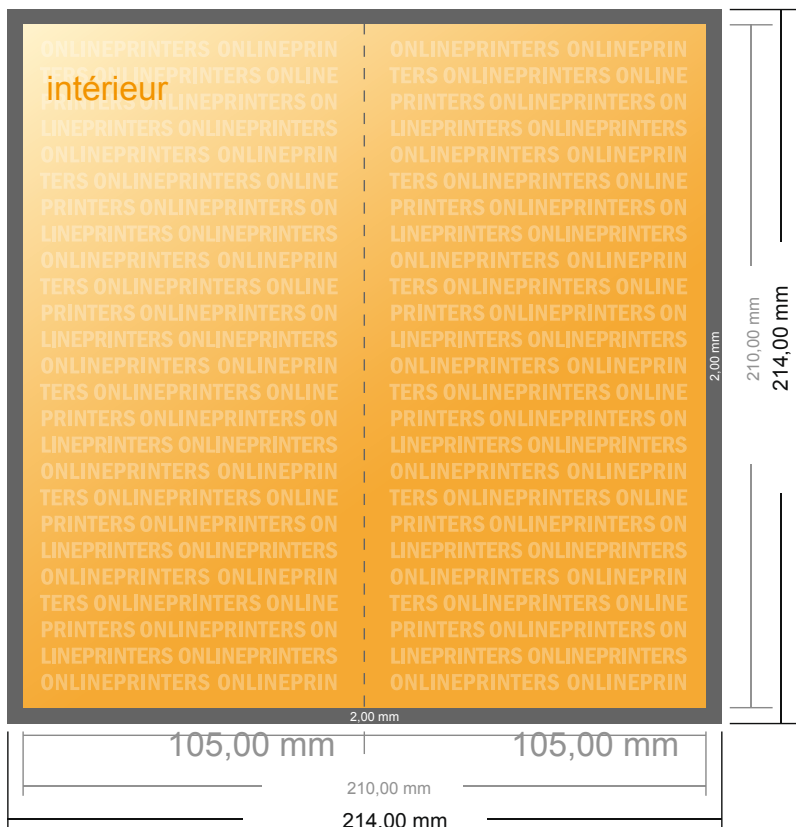

Dépliant format portrait

DIN-Long • 1 pli • 4 pages

- Format de données :
(incl. 2,00 mm fond perdu):
21,40 x 21,40 cm
- Format final (ouvert) :
21,00 x 21,00 cm
- Format final (fermé) :
10,50 x 21,00 cm
- **Distance de sécurité**
4 mm: distance entre le texte/les informations et le bord du format final. Ceci empêche d'entamer le motif.

Remarque :

- Prévoir une marge de sécurité comme indiqué.
- Placer les couleurs de fond, images ou graphiques jusqu'au bord du format de données.
- Lors de la production, il peut y avoir des tolérances suite à la découpe ou au pli.
- Cette ébauche n'est pas à l'échelle.
- Vous trouverez des indications sur les données d'impression sous la catégorie "Données d'impression" sur www.onlineprinters.fr

Dépliant format portrait

DIN-Long • 1 pli • 4 pages

- Format de données :
(incl. 2,00 mm fond perdu):
21,40 x 21,40 cm
- Format final (ouvert) :
21,00 x 21,00 cm
- Format final (fermé) :
10,50 x 21,00 cm
- Distance de sécurité**
4 mm: distance entre le texte/les informations et le bord du format final. Ceci empêche d'entamer le motif.