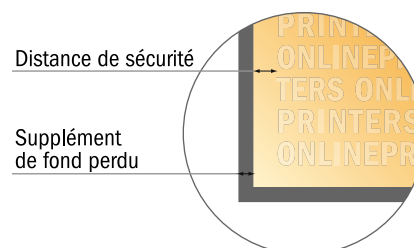

Carte postale autocollante

Classeur large (6,5 x 19,6 cm) • Format portrait

- Format de données :
(incl. 2,00 mm fond perdu):
6,90 x 20,00 cm
- Format final :
6,10 x 19,20 cm
- Les dimensions du recto et du verso sont identiques.
- **Distance de sécurité**
4 mm: distance entre le texte/les informations et le bord du format final. Ceci empêche d'entamer le motif.

Remarque :

- Prévoir une marge de sécurité comme indiqué.
- Placer les couleurs de fond, images ou graphiques jusqu'au bord du format de données.
- Lors de la production, il peut y avoir des tolérances suite à la découpe ou au pli.
- Cette ébauche n'est pas à l'échelle.
- Vous trouverez des indications sur les données d'impression sous la catégorie "Données d'impression" sur www.onlineprinters.fr