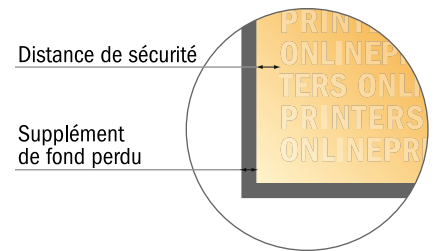

Cartes de remerciement format paysage

8,5 x 5,5 cm • 4 pages

Aperçu du format avec rotation à 90°.

- **Format de données :**
(incl. 2,00 mm fond perdu):
17,40 x 5,90 cm
- **Format final (ouvert) :**
17,00 x 5,50 cm
- **Format final (fermé) :**
8,50 x 5,50 cm
- **Distance de sécurité**
4 mm: distance entre le texte/les informations et le bord du format final. Ceci empêche d'entamer le motif.

Remarque :

- Prévoir une marge de sécurité comme indiqué.
- Placer les couleurs de fond, images ou graphiques jusqu'au bord du format de données.
- Lors de la production, il peut y avoir des tolérances suite à la découpe ou au pli.
- Cette ébauche n'est pas à l'échelle.
- Vous trouverez des indications sur les données d'impression sous la catégorie "Données d'impression" sur www.onlineprinters.fr