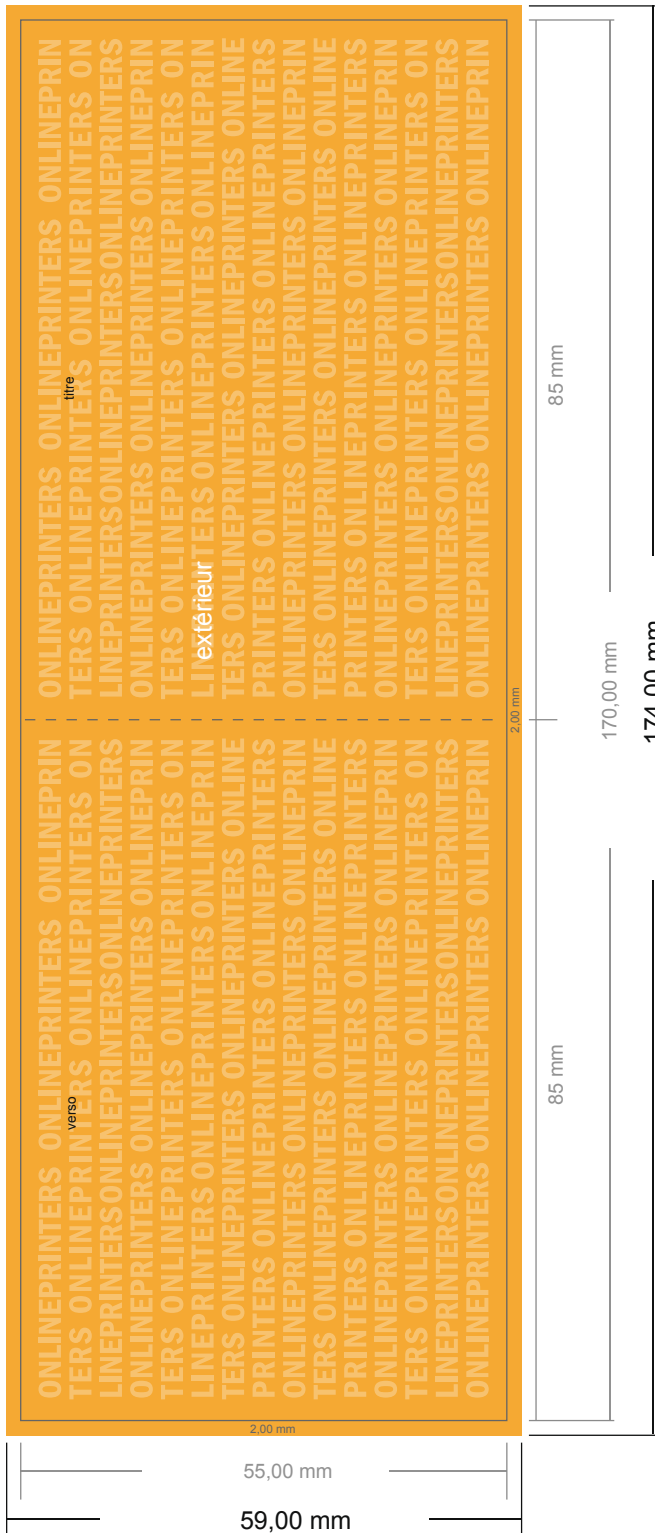

Cartes de remerciement format paysage

8,5 x 5,5 cm • 4 pages

Aperçu du format avec rotation à 90°.

- **Format de données :**
(incl. 2,00 mm fond perdu):
17,40 x 5,90 cm
- **Format final (ouvert) :**
17,00 x 5,50 cm
- **Format final (fermé) :**
8,50 x 5,50 cm
- **Distance de sécurité**
4 mm: distance entre le texte/les informations et le bord du format final. Ceci empêche d'entamer le motif.

Remarque :

- Prévoir une marge de sécurité comme indiqué.
- Placer les couleurs de fond, images ou graphiques jusqu'au bord du format de données.
- Lors de la production, il peut y avoir des tolérances suite à la découpe ou au pli.
- Cette ébauche n'est pas à l'échelle.
- Vous trouverez des indications sur les données d'impression sous la catégorie "Données d'impression" sur www.onlineprinters.fr

Cartes de remerciement format paysage

8,5 x 5,5 cm • 4 pages

- **Format de données :**
(incl. 2,00 mm fond perdu):
17,40 x 5,90 cm
- **Format final (ouvert) :**
17,00 x 5,50 cm
- **Format final (fermé) :**
8,50 x 5,50 cm
- **Distance de sécurité**
4 mm: distance entre le texte/les informations et le bord du format final. Ceci empêche d'entamer le motif.