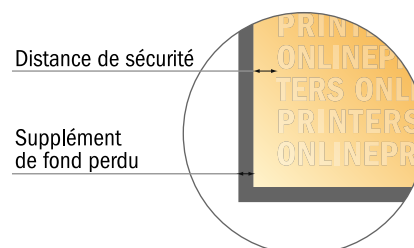

Remarque :

- Prévoir une marge de sécurité comme indiqué.
- Placer les couleurs de fond, images ou graphiques jusqu'au bord du format de données.
- Lors de la production, il peut y avoir des tolérances suite à la découpe ou au pli.
- Cette ébauche n'est pas à l'échelle.
- Vous trouverez des indications sur les données d'impression sous la catégorie "Données d'impression" sur www.onlineprinters.fr

Cartes de remerciement, format portrait

8,5 x 5,5 cm • 4 pages

- Format de données :
(incl. 2,00 mm fond perdu):
11,40 x 8,90 cm
- Format final (ouvert) :
11,00 x 8,50 cm
- Format final (fermé) :
5,50 x 8,50 cm
- **Distance de sécurité**
4 mm: distance entre le texte/les informations et le bord du format final. Ceci empêche d'entamer le motif.