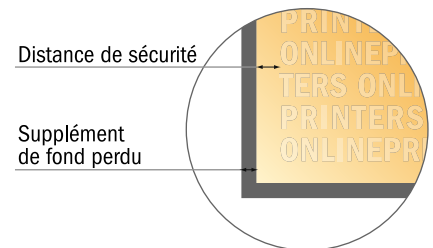

Cartes de remerciement, format portrait

8,5 x 5,5 cm • 4 pages

- Format de données :
(incl. 2,00 mm fond perdu):
11,40 x 8,90 cm
- Format final (ouvert) :
11,00 x 8,50 cm
- Format final (fermé) :
5,50 x 8,50 cm
- **Distance de sécurité**
4 mm: distance entre le texte/les informations et le bord du format final. Ceci empêche d'entamer le motif.

Remarque :

- Prévoir une marge de sécurité comme indiqué.
- Placer les couleurs de fond, images ou graphiques jusqu'au bord du format de données.
- Lors de la production, il peut y avoir des tolérances suite à la découpe ou au pli.
- Cette ébauche n'est pas à l'échelle.
- Vous trouverez des indications sur les données d'impression sous la catégorie "Données d'impression" sur www.onlineprinters.fr