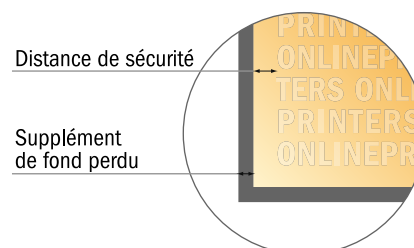

Cartes de remerciement, format portrait

DIN-A5 • 4 pages

- Format de données :
(incl. 2,00 mm fond perdu):
30,10 x 21,40 cm
- Format final (ouvert) :
29,70 x 21,00 cm
- Format final (fermé) :
14,80 x 21,00 cm
- **Distance de sécurité**
4 mm: distance entre le texte/les informations et le bord du format final. Ceci empêche d'entamer le motif.

Remarque :

- Prévoir une marge de sécurité comme indiqué.
- Placer les couleurs de fond, images ou graphiques jusqu'au bord du format de données.
- Lors de la production, il peut y avoir des tolérances suite à la découpe ou au pli.
- Cette ébauche n'est pas à l'échelle.
- Vous trouverez des indications sur les données d'impression sous la catégorie "Données d'impression" sur www.onlineprinters.fr