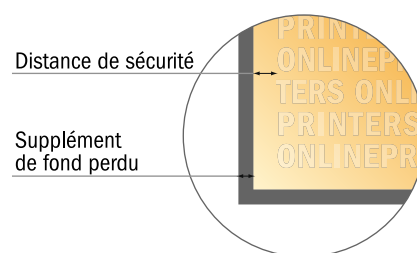

# Cartes de remerciement, format portrait

DIN-A5 • 2 pages

- Format de données :  
(incl. 2,00 mm fond perdu):  
15,20 x 21,40 cm
- Format final :  
14,80 x 21,00 cm
- **Distance de sécurité**  
4 mm: distance entre le texte/les informations et le bord du format final. Ceci empêche d'entamer le motif.

## Remarque :

- Prévoir une marge de sécurité comme indiqué.
- Placer les couleurs de fond, images ou graphiques jusqu'au bord du format de données.
- Lors de la production, il peut y avoir des tolérances suite à la découpe ou au pli.
- Cette ébauche n'est pas à l'échelle.
- Vous trouverez des indications sur les données d'impression sous la catégorie "Données d'impression" sur [www.onlineprinters.fr](http://www.onlineprinters.fr)