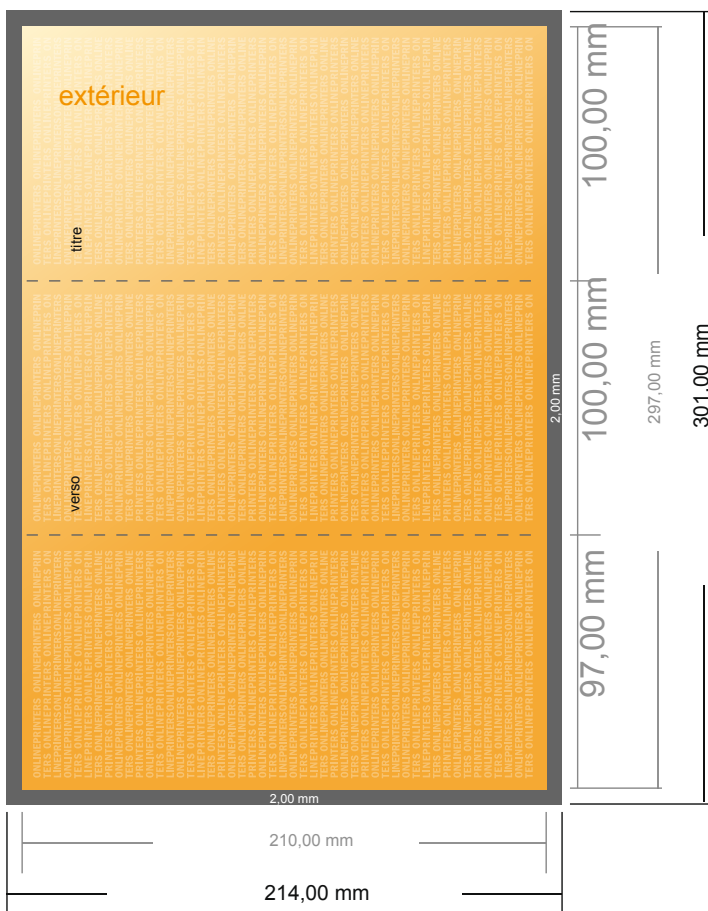

Cartes pliables de Noël format portrait

DIN-Long • pli roulé • 6 pages

- Format de données : (incl. 2,00 mm fond perdu): 30,10 x 21,40 cm
- Format final (ouvert) : 29,70 x 21,00 cm
- Format final (fermé) : 10,00 x 21,00 cm
- **Distance de sécurité**
4 mm: distance entre le texte/les informations et le bord du format final. Ceci empêche d'entamer le motif.

Remarque :

- Prévoir une marge de sécurité comme indiqué.
- Placer les couleurs de fond, images ou graphiques jusqu'au bord du format de données.
- Lors de la production, il peut y avoir des tolérances suite à la découpe ou au pli.
- Cette ébauche n'est pas à l'échelle.
- Vous trouverez des indications sur les données d'impression sous la catégorie "Données d'impression" sur www.onlineprinters.fr