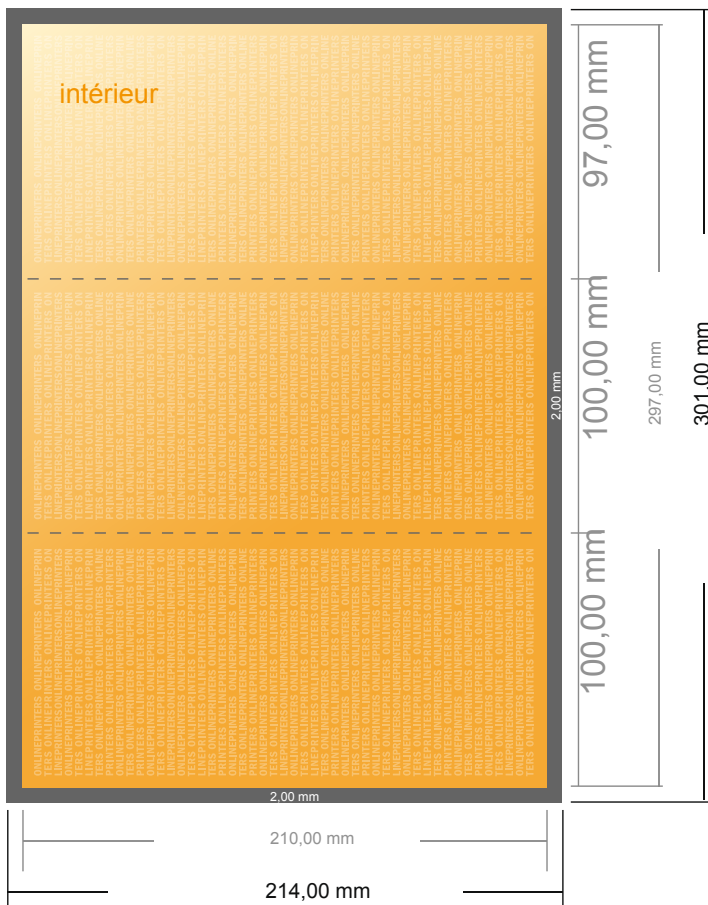

Cartes pliables de Noël format portrait

DIN-Long • pli roulé • 6 pages

- Format de données : (incl. 2,00 mm fond perdu): 30,10 x 21,40 cm
- Format final (ouvert) : 29,70 x 21,00 cm
- Format final (fermé) : 10,00 x 21,00 cm
- **Distance de sécurité**
4 mm: distance entre le texte/les informations et le bord du format final. Ceci empêche d'entamer le motif.

Remarque :

- Prévoir une marge de sécurité comme indiqué.
- Placer les couleurs de fond, images ou graphiques jusqu'au bord du format de données.
- Lors de la production, il peut y avoir des tolérances suite à la découpe ou au pli.
- Cette ébauche n'est pas à l'échelle.
- Vous trouverez des indications sur les données d'impression sous la catégorie "Données d'impression" sur www.onlineprinters.fr