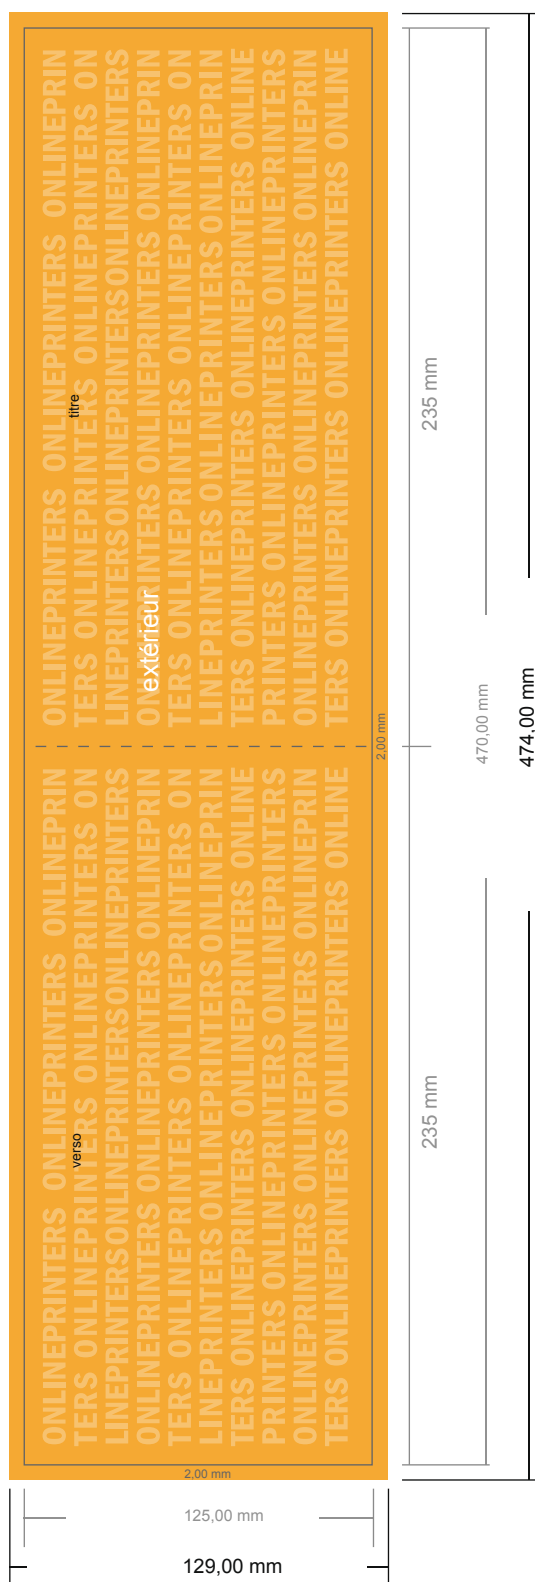

Cartons d'invitation format paysage

Maxi • 4 pages

- Format de données :
(incl. 2,00 mm fond perdu):
47,40 x 12,90 cm
- Format final (ouvert) :
47,00 x 12,50 cm
- Format final (fermé) :
23,50 x 12,50 cm
- **Distance de sécurité**
4 mm: distance entre le texte/les informations et le bord du format final. Ceci empêche d'entamer le motif.

Remarque :

- Prévoir une marge de sécurité comme indiqué.
- Placer les couleurs de fond, images ou graphiques jusqu'au bord du format de données.
- Lors de la production, il peut y avoir des tolérances suite à la découpe ou au pli.
- Cette ébauche n'est pas à l'échelle.
- Vous trouverez des indications sur les données d'impression sous la catégorie "Données d'impression" sur www.onlineprinters.fr