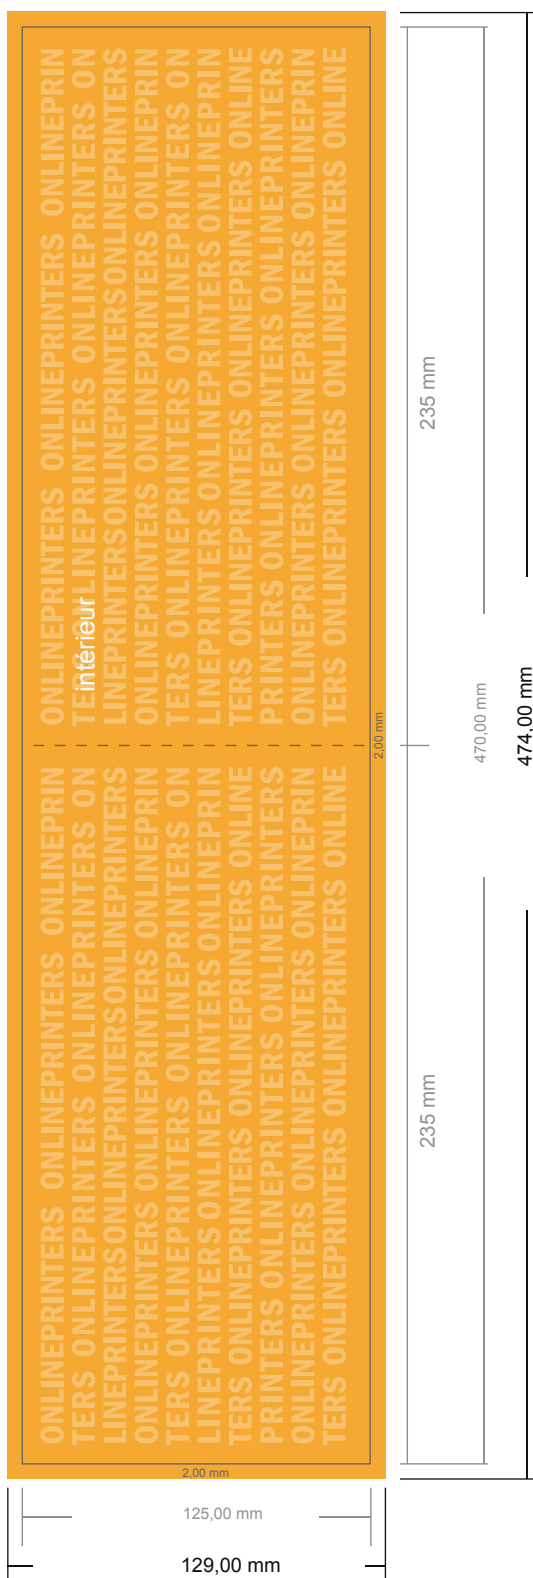

Cartons d'invitation format paysage

Maxi • 4 pages

- Format de données :
(incl. 2,00 mm fond perdu):
47,40 x 12,90 cm
- Format final (ouvert) :
47,00 x 12,50 cm
- Format final (fermé) :
23,50 x 12,50 cm
- **Distance de sécurité**
4 mm: distance entre le texte/les informations et le bord du format final. Ceci empêche d'entamer le motif.

Remarque :

- Prévoir une marge de sécurité comme indiqué.
- Placer les couleurs de fond, images ou graphiques jusqu'au bord du format de données.
- Lors de la production, il peut y avoir des tolérances suite à la découpe ou au pli.
- Cette ébauche n'est pas à l'échelle.
- Vous trouverez des indications sur les données d'impression sous la catégorie "Données d'impression" sur www.onlineprinters.fr