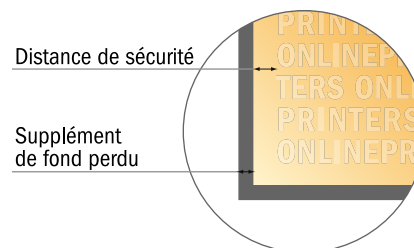

Cartons d'invitation format paysage

Maxi • 4 pages

- Format de données :
(incl. 2,00 mm fond perdu):
47,40 x 12,90 cm
- Format final (ouvert) :
47,00 x 12,50 cm
- Format final (fermé) :
23,50 x 12,50 cm
- **Distance de sécurité**
4 mm: distance entre le texte/les informations et le bord du format final. Ceci empêche d'entamer le motif.

Remarque :

- Prévoir une marge de sécurité comme indiqué.
- Placer les couleurs de fond, images ou graphiques jusqu'au bord du format de données.
- Lors de la production, il peut y avoir des tolérances suite à la découpe ou au pli.
- Cette ébauche n'est pas à l'échelle.
- Vous trouverez des indications sur les données d'impression sous la catégorie "Données d'impression" sur www.onlineprinters.fr