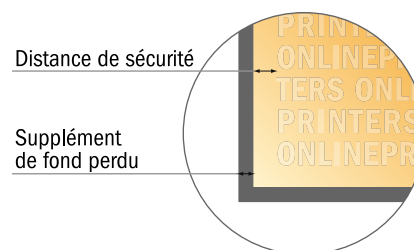

Cartons d'invitation format paysage

Maxi • 4 pages

- Format de données :
(incl. 2,00 mm fond perdu):
47,40 x 12,90 cm
- Format final (ouvert) :
47,00 x 12,50 cm
- Format final (fermé) :
23,50 x 12,50 cm
- **Distance de sécurité**
4 mm: distance entre le texte/les informations et le bord du format final. Ceci empêche d'entamer le motif.

Remarque :

- Prévoir une marge de sécurité comme indiqué.
- Placer les couleurs de fond, images ou graphiques jusqu'au bord du format de données.
- Lors de la production, il peut y avoir des tolérances suite à la découpe ou au pli.
- Cette ébauche n'est pas à l'échelle.
- Vous trouverez des indications sur les données d'impression sous la catégorie "Données d'impression" sur www.onlineprinters.fr