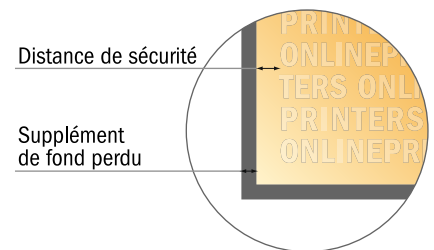

# Cartons d' invitation format paysage

Maxi • 2 pages

- Format de données :  
(incl. 2,00 mm fond perdu):  
23,90 x 12,90 cm
- Format final :  
23,50 x 12,50 cm
- **Distance de sécurité**  
4 mm: distance entre le texte/les informations et le bord du format final. Ceci empêche d'entamer le motif.

## Remarque :

- Prévoir une marge de sécurité comme indiqué.
- Placer les couleurs de fond, images ou graphiques jusqu'au bord du format de données.
- Lors de la production, il peut y avoir des tolérances suite à la découpe ou au pli.
- Cette ébauche n'est pas à l'échelle.
- Vous trouverez des indications sur les données d'impression sous la catégorie "Données d'impression" sur [www.onlineprinters.fr](http://www.onlineprinters.fr)