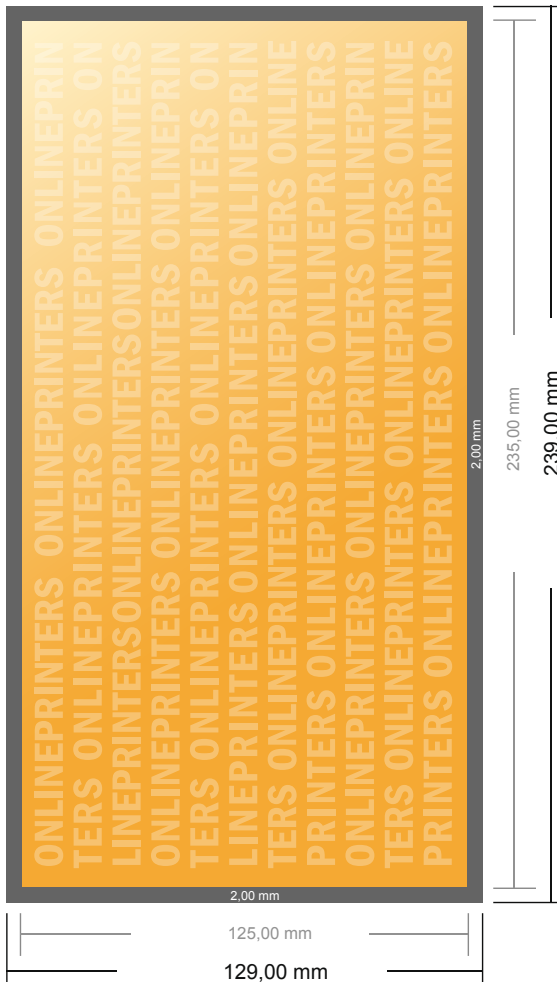

# Cartons d' invitation format paysage

Maxi • 2 pages

- Format de données :  
(incl. 2,00 mm fond perdu):  
23,90 x 12,90 cm
- Format final :  
23,50 x 12,50 cm
- **Distance de sécurité**  
4 mm: distance entre le texte/les informations et le bord du format final. Ceci empêche d'entamer le motif.

## Remarque :

- Prévoir une marge de sécurité comme indiqué.
- Placer les couleurs de fond, images ou graphiques jusqu'au bord du format de données.
- Lors de la production, il peut y avoir des tolérances suite à la découpe ou au pli.
- Cette ébauche n'est pas à l'échelle.
- Vous trouverez des indications sur les données d'impression sous la catégorie "Données d'impression" sur [www.onlineprinters.fr](http://www.onlineprinters.fr)