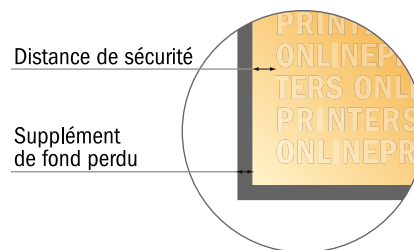

Cartons d'invitation format paysage

DIN-A5 • 4 pages

Aperçu du format avec rotation à 90°.

- Format de données : (incl. 2,00 mm fond perdu): 42,40 x 15,20 cm
- Format final (ouvert) : 42,00 x 14,80 cm
- Format final (fermé) : 21,00 x 14,80 cm
- Distance de sécurité**
4 mm: distance entre le texte/les informations et le bord du format final. Ceci empêche d'entamer le motif.

Remarque :

- Prévoir une marge de sécurité comme indiqué.
- Placer les couleurs de fond, images ou graphiques jusqu'au bord du format de données.
- Lors de la production, il peut y avoir des tolérances suite à la découpe ou au pli.
- Cette ébauche n'est pas à l'échelle.
- Vous trouverez des indications sur les données d'impression sous la catégorie "Données d'impression" sur www.onlineprinters.fr

Cartons d'invitation format paysage

DIN-A5 • 4 pages

- Format de données :
(incl. 2,00 mm fond perdu):
42,40 x 15,20 cm
- Format final (ouvert) :
42,00 x 14,80 cm
- Format final (fermé) :
21,00 x 14,80 cm
- **Distance de sécurité**
4 mm: distance entre le texte/les informations et le bord du format final. Ceci empêche d'entamer le motif.