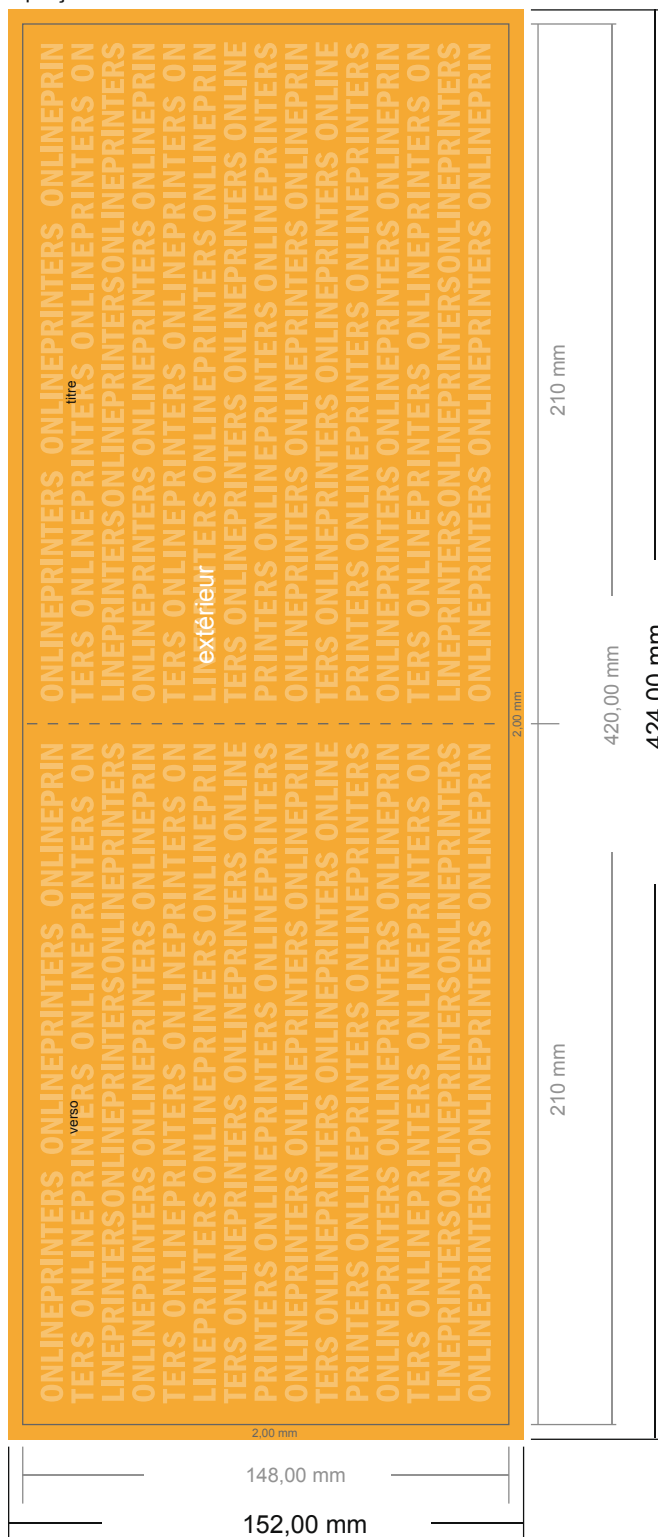

Cartons d'invitation format paysage

DIN-A5 • 4 pages

Aperçu du format avec rotation à 90°.

- Format de données : (incl. 2,00 mm fond perdu): 42,40 x 15,20 cm
- Format final (ouvert) : 42,00 x 14,80 cm
- Format final (fermé) : 21,00 x 14,80 cm
- Distance de sécurité**
4 mm: distance entre le texte/les informations et le bord du format final. Ceci empêche d'entamer le motif.

Remarque :

- Prévoir une marge de sécurité comme indiqué.
- Placer les couleurs de fond, images ou graphiques jusqu'au bord du format de données.
- Lors de la production, il peut y avoir des tolérances suite à la découpe ou au pli.
- Cette ébauche n'est pas à l'échelle.
- Vous trouverez des indications sur les données d'impression sous la catégorie "Données d'impression" sur www.onlineprinters.fr

Cartons d'invitation format paysage

DIN-A5 • 4 pages

- Format de données :
(incl. 2,00 mm fond perdu):
42,40 x 15,20 cm
- Format final (ouvert) :
42,00 x 14,80 cm
- Format final (fermé) :
21,00 x 14,80 cm
- **Distance de sécurité**
4 mm: distance entre le texte/les informations et le bord du format final. Ceci empêche d'entamer le motif.