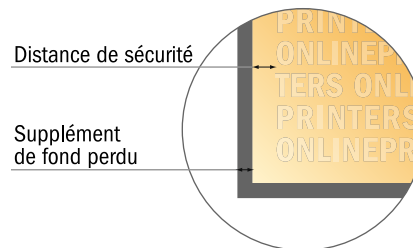

## Remarque :

- Prévoir une marge de sécurité comme indiqué.
- Placer les couleurs de fond, images ou graphiques jusqu'au bord du format de données.
- Lors de la production, il peut y avoir des tolérances suite à la découpe ou au pli.
- Cette ébauche n'est pas à l'échelle.
- Vous trouverez des indications sur les données d'impression sous la catégorie "Données d'impression" sur [www.onlineprinters.fr](http://www.onlineprinters.fr)

# Cartons d' invitation format paysage

DIN-Long • 4 pages

- Format de données :  
(incl. 2,00 mm fond perdu):  
42,40 x 10,90 cm
- Format final (ouvert) :  
42,00 x 10,50 cm
- Format final (fermé) :  
21,00 x 10,50 cm
- **Distance de sécurité**  
4 mm: distance entre le texte/les informations et le bord du format final. Ceci empêche d'entamer le motif.