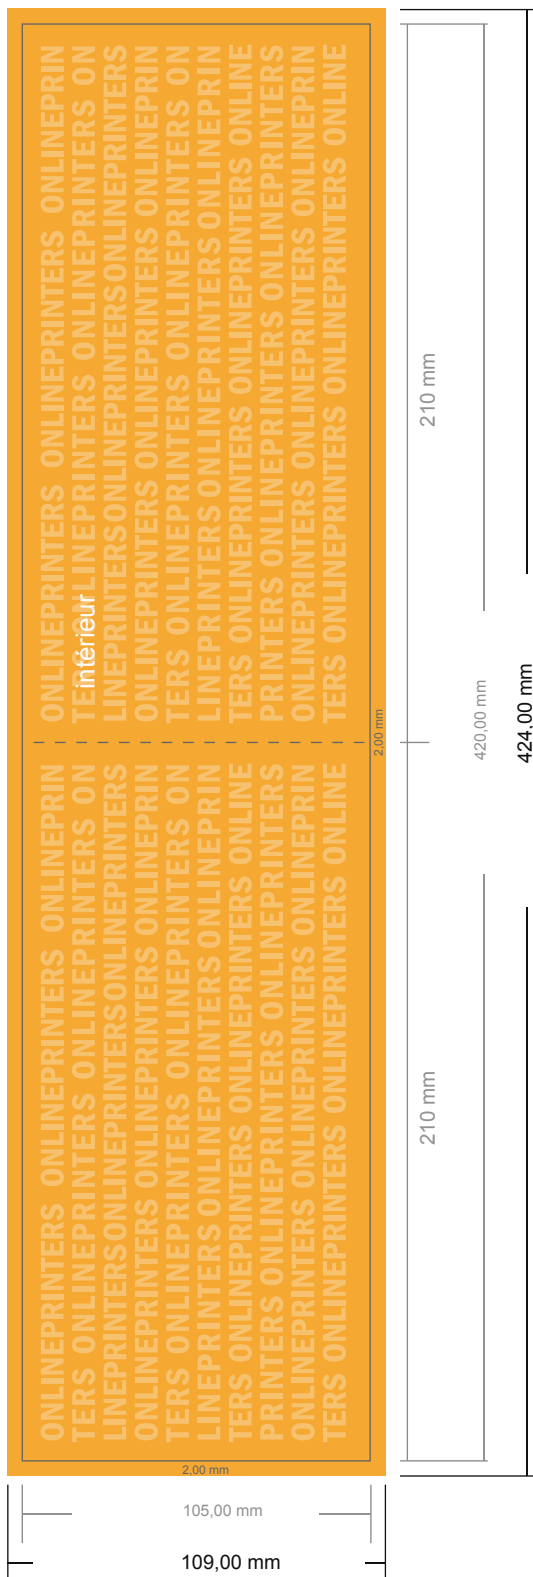

# Cartons d'invitation format paysage

DIN-Long • 4 pages

- Format de données :  
(incl. 2,00 mm fond perdu):  
42,40 x 10,90 cm
- Format final (ouvert) :  
42,00 x 10,50 cm
- Format final (fermé) :  
21,00 x 10,50 cm
- Distance de sécurité**  
4 mm: distance entre le texte/les informations et le bord du format final. Ceci empêche d'entamer le motif.

## Remarque :

- Prévoir une marge de sécurité comme indiqué.
- Placer les couleurs de fond, images ou graphiques jusqu'au bord du format de données.
- Lors de la production, il peut y avoir des tolérances suite à la découpe ou au pli.
- Cette ébauche n'est pas à l'échelle.
- Vous trouverez des indications sur les données d'impression sous la catégorie "Données d'impression" sur [www.onlineprinters.fr](http://www.onlineprinters.fr)

# Cartons d' invitation format paysage

DIN-Long • 4 pages

- Format de données :  
(incl. 2,00 mm fond perdu):  
42,40 x 10,90 cm
- Format final (ouvert) :  
42,00 x 10,50 cm
- Format final (fermé) :  
21,00 x 10,50 cm
- **Distance de sécurité**  
4 mm: distance entre le texte/les informations et le bord du format final. Ceci empêche d'entamer le motif.

### Remarque :

- Prévoir une marge de sécurité comme indiqué.
- Placer les couleurs de fond, images ou graphiques jusqu'au bord du format de données.
- Lors de la production, il peut y avoir des tolérances suite à la découpe ou au pli.
- Cette ébauche n'est pas à l'échelle.
- Vous trouverez des indications sur les données d'impression sous la catégorie "Données d'impression" sur [www.onlineprinters.fr](http://www.onlineprinters.fr)