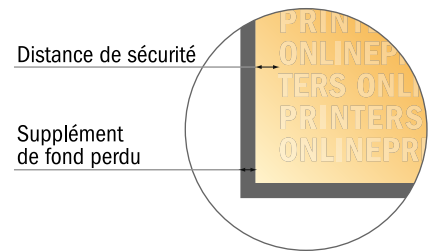

# Cartons d'invitation format paysage

DIN-Long • 4 pages

- Format de données :  
(incl. 2,00 mm fond perdu):  
42,40 x 10,90 cm
- Format final (ouvert) :  
42,00 x 10,50 cm
- Format final (fermé) :  
21,00 x 10,50 cm
- Distance de sécurité**  
4 mm: distance entre le texte/les informations et le bord du format final. Ceci empêche d'entamer le motif.

## Remarque :

- Prévoir une marge de sécurité comme indiqué.
- Placer les couleurs de fond, images ou graphiques jusqu'au bord du format de données.
- Lors de la production, il peut y avoir des tolérances suite à la découpe ou au pli.
- Cette ébauche n'est pas à l'échelle.
- Vous trouverez des indications sur les données d'impression sous la catégorie "Données d'impression" sur [www.onlineprinters.fr](http://www.onlineprinters.fr)

# Cartons d' invitation format paysage

DIN-Long • 4 pages

- Format de données :  
(incl. 2,00 mm fond perdu):  
42,40 x 10,90 cm
- Format final (ouvert) :  
42,00 x 10,50 cm
- Format final (fermé) :  
21,00 x 10,50 cm
- **Distance de sécurité**  
4 mm: distance entre le texte/les informations et le bord du format final. Ceci empêche d'entamer le motif.