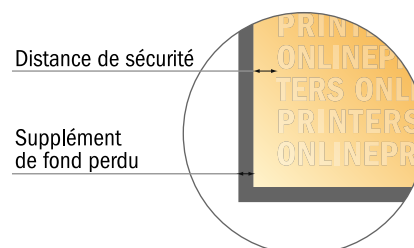

Cartons d'invitation, format portrait

8,5 x 5,5 cm • 4 pages

- Format de données :
(incl. 2,00 mm fond perdu):
11,40 x 8,90 cm
- Format final (ouvert) :
11,00 x 8,50 cm
- Format final (fermé) :
5,50 x 8,50 cm
- **Distance de sécurité**
4 mm: distance entre le texte/les informations et le bord du format final. Ceci empêche d'entamer le motif.

Remarque :

- Prévoir une marge de sécurité comme indiqué.
- Placer les couleurs de fond, images ou graphiques jusqu'au bord du format de données.
- Lors de la production, il peut y avoir des tolérances suite à la découpe ou au pli.
- Cette ébauche n'est pas à l'échelle.
- Vous trouverez des indications sur les données d'impression sous la catégorie "Données d'impression" sur www.onlineprinters.fr