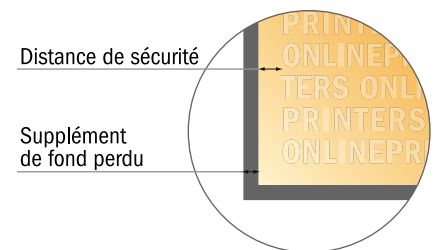

Cartons d'invitation, format portrait

8,5 x 5,5 cm • 4 pages

- Format de données :
(incl. 2,00 mm fond perdu):
11,40 x 8,90 cm
- Format final (ouvert) :
11,00 x 8,50 cm
- Format final (fermé) :
5,50 x 8,50 cm
- **Distance de sécurité**
4 mm: distance entre le texte/les informations et le bord du format final. Ceci empêche d'entamer le motif.

Remarque :

- Prévoir une marge de sécurité comme indiqué.
- Placer les couleurs de fond, images ou graphiques jusqu'au bord du format de données.
- Lors de la production, il peut y avoir des tolérances suite à la découpe ou au pli.
- Cette ébauche n'est pas à l'échelle.
- Vous trouverez des indications sur les données d'impression sous la catégorie "Données d'impression" sur www.onlineprinters.fr