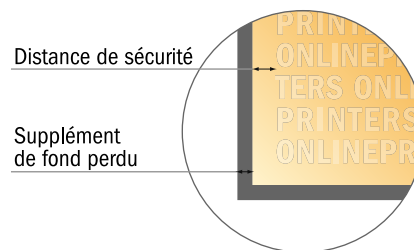

Cartes de vœux, format paysage

8,5 x 5,5 cm • 4 pages

Aperçu du format avec rotation à 90°.

- Format de données :
(incl. 2,00 mm fond perdu):
17,40 x 5,90 cm
- Format final (ouvert) :
17,00 x 5,50 cm
- Format final (fermé) :
8,50 x 5,50 cm
- **Distance de sécurité**
4 mm: distance entre le texte/les informations et le bord du format final. Ceci empêche d'entamer le motif.

Remarque :

- Prévoir une marge de sécurité comme indiqué.
- Placer les couleurs de fond, images ou graphiques jusqu'au bord du format de données.
- Lors de la production, il peut y avoir des tolérances suite à la découpe ou au pli.
- Cette ébauche n'est pas à l'échelle.
- Vous trouverez des indications sur les données d'impression sous la catégorie "Données d'impression" sur www.onlineprinters.fr