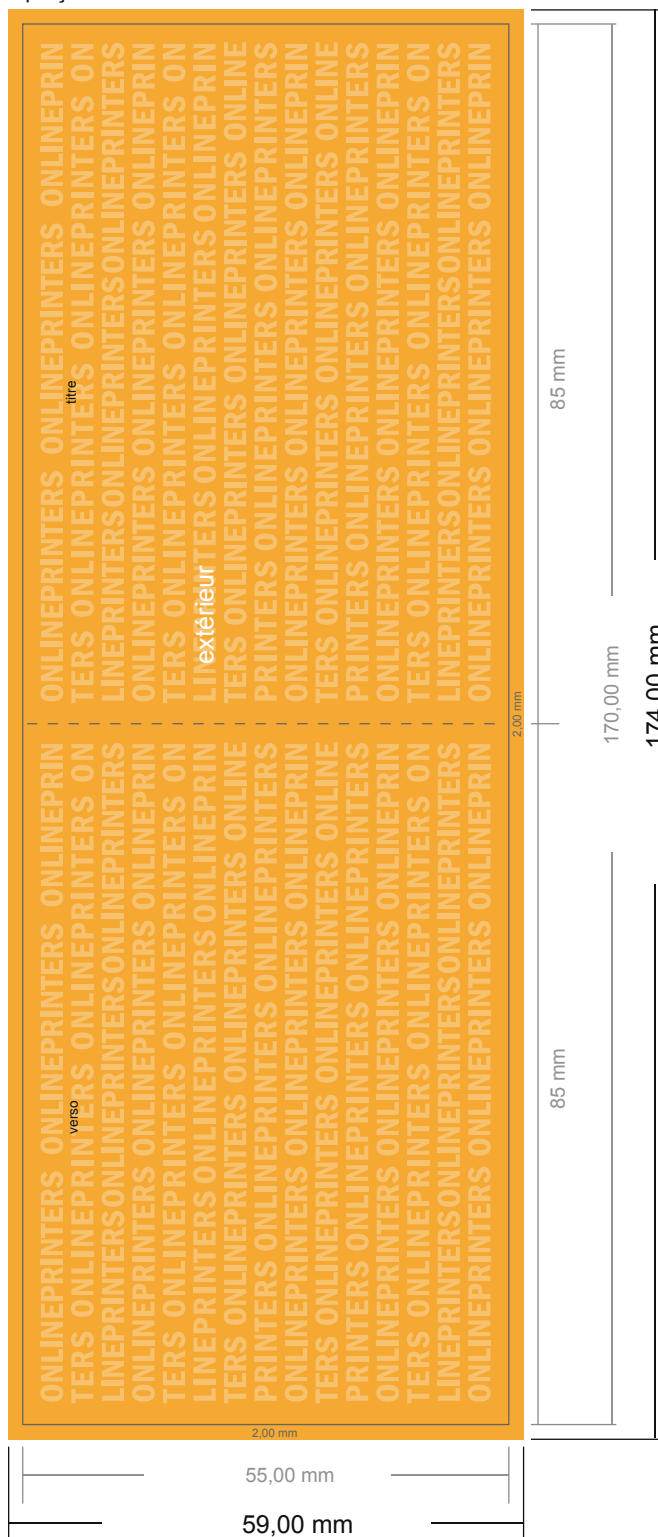

Cartes de vœux, format paysage

8,5 x 5,5 cm • 4 pages

Aperçu du format avec rotation à 90°.

- Format de données :
(incl. 2,00 mm fond perdu):
17,40 x 5,90 cm
- Format final (ouvert) :
17,00 x 5,50 cm
- Format final (fermé) :
8,50 x 5,50 cm
- **Distance de sécurité**
4 mm: distance entre le texte/les informations et le bord du format final. Ceci empêche d'entamer le motif.

Remarque :

- Prévoir une marge de sécurité comme indiqué.
- Placer les couleurs de fond, images ou graphiques jusqu'au bord du format de données.
- Lors de la production, il peut y avoir des tolérances suite à la découpe ou au pli.
- Cette ébauche n'est pas à l'échelle.
- Vous trouverez des indications sur les données d'impression sous la catégorie "Données d'impression" sur www.onlineprinters.fr