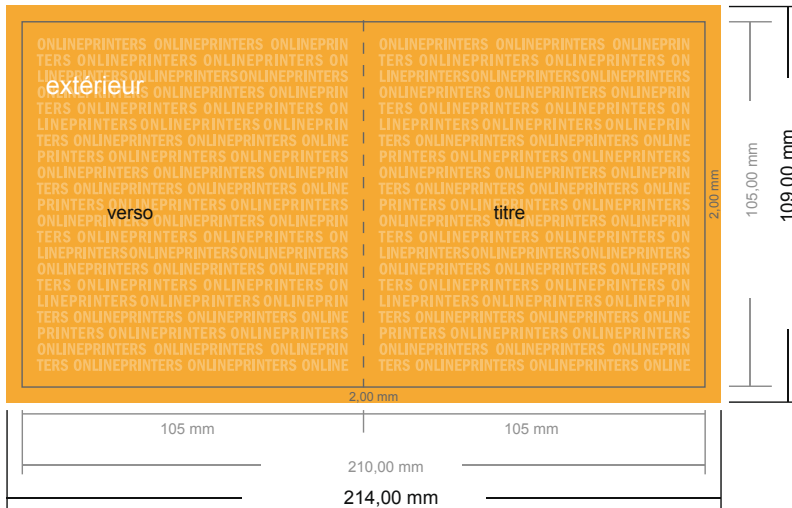

Cartes de vœux, format portrait

A6-Carré • 4 pages

- Format de données :
(incl. 2,00 mm fond perdu):
21,40 x 10,90 cm
- Format final (ouvert) :
21,00 x 10,50 cm
- Format final (fermé) :
10,50 x 10,50 cm
- **Distance de sécurité**
4 mm: distance entre le texte/les informations et le bord du format final. Ceci empêche d'entamer le motif.

Remarque :

- Prévoir une marge de sécurité comme indiqué.
- Placer les couleurs de fond, images ou graphiques jusqu'au bord du format de données.
- Lors de la production, il peut y avoir des tolérances suite à la découpe ou au pli.
- Cette ébauche n'est pas à l'échelle.
- Vous trouverez des indications sur les données d'impression sous la catégorie "Données d'impression" sur www.onlineprinters.fr