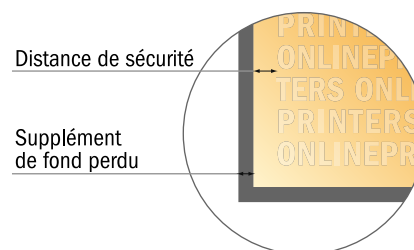

Cartes de vœux, format portrait

A6-Carré • 4 pages

- Format de données :
(incl. 2,00 mm fond perdu):
21,40 x 10,90 cm
- Format final (ouvert) :
21,00 x 10,50 cm
- Format final (fermé) :
10,50 x 10,50 cm
- **Distance de sécurité**
4 mm: distance entre le texte/les informations et le bord du format final. Ceci empêche d'entamer le motif.

Remarque :

- Prévoir une marge de sécurité comme indiqué.
- Placer les couleurs de fond, images ou graphiques jusqu'au bord du format de données.
- Lors de la production, il peut y avoir des tolérances suite à la découpe ou au pli.
- Cette ébauche n'est pas à l'échelle.
- Vous trouverez des indications sur les données d'impression sous la catégorie "Données d'impression" sur www.onlineprinters.fr