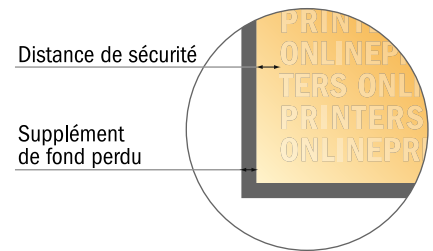

Cartes de vœux, format portrait

A6-Carré • 4 pages

- Format de données :
(incl. 2,00 mm fond perdu):
21,40 x 10,90 cm
- Format final (ouvert) :
21,00 x 10,50 cm
- Format final (fermé) :
10,50 x 10,50 cm
- **Distance de sécurité**
4 mm: distance entre le texte/les informations et le bord du format final. Ceci empêche d'entamer le motif.

Remarque :

- Prévoir une marge de sécurité comme indiqué.
- Placer les couleurs de fond, images ou graphiques jusqu'au bord du format de données.
- Lors de la production, il peut y avoir des tolérances suite à la découpe ou au pli.
- Cette ébauche n'est pas à l'échelle.
- Vous trouverez des indications sur les données d'impression sous la catégorie "Données d'impression" sur www.onlineprinters.fr