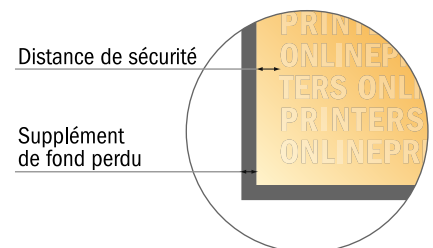

Cartes de vœux, format portrait

Maxi • 4 pages

- Format de données : (incl. 2,00 mm fond perdu): 25,40 x 23,90 cm
- Format final (ouvert) : 25,00 x 23,50 cm
- Format final (fermé) : 12,50 x 23,50 cm
- Distance de sécurité**
4 mm: distance entre le texte/les informations et le bord du format final. Ceci empêche d'entamer le motif.

Remarque :

- Prévoir une marge de sécurité comme indiqué.
- Placer les couleurs de fond, images ou graphiques jusqu'au bord du format de données.
- Lors de la production, il peut y avoir des tolérances suite à la découpe ou au pli.
- Cette ébauche n'est pas à l'échelle.
- Vous trouverez des indications sur les données d'impression sous la catégorie "Données d'impression" sur www.onlineprinters.fr

Cartes de vœux, format portrait

Maxi • 4 pages

- Format de données :
(incl. 2,00 mm fond perdu):
25,40 x 23,90 cm
- Format final (ouvert) :
25,00 x 23,50 cm
- Format final (fermé) :
12,50 x 23,50 cm
- **Distance de sécurité**
4 mm: distance entre le texte/les informations et le bord du format final. Ceci empêche d'entamer le motif.