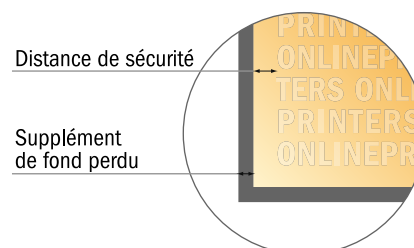

Cartes de vœux, format portrait

Maxi • 4 pages

- Format de données : (incl. 2,00 mm fond perdu): 25,40 x 23,90 cm
- Format final (ouvert) : 25,00 x 23,50 cm
- Format final (fermé) : 12,50 x 23,50 cm
- Distance de sécurité**
4 mm: distance entre le texte/les informations et le bord du format final. Ceci empêche d'entamer le motif.

Remarque :

- Prévoir une marge de sécurité comme indiqué.
- Placer les couleurs de fond, images ou graphiques jusqu'au bord du format de données.
- Lors de la production, il peut y avoir des tolérances suite à la découpe ou au pli.
- Cette ébauche n'est pas à l'échelle.
- Vous trouverez des indications sur les données d'impression sous la catégorie "Données d'impression" sur www.onlineprinters.fr

Cartes de vœux, format portrait

Maxi • 4 pages

- Format de données :
(incl. 2,00 mm fond perdu):
25,40 x 23,90 cm
- Format final (ouvert) :
25,00 x 23,50 cm
- Format final (fermé) :
12,50 x 23,50 cm
- **Distance de sécurité**
4 mm: distance entre le texte/les informations et le bord du format final. Ceci empêche d'entamer le motif.