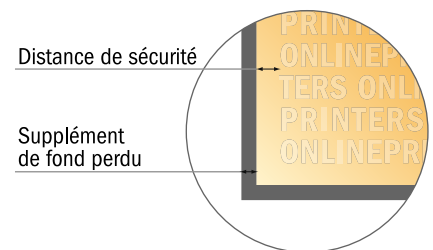

Cartes de vœux, format portrait

DIN-A5 • 4 pages

- Format de données :
(incl. 2,00 mm fond perdu):
30,10 x 21,40 cm
- Format final (ouvert) :
29,70 x 21,00 cm
- Format final (fermé) :
14,80 x 21,00 cm
- **Distance de sécurité**
4 mm: distance entre le texte/les informations et le bord du format final. Ceci empêche d'entamer le motif.

Remarque :

- Prévoir une marge de sécurité comme indiqué.
- Placer les couleurs de fond, images ou graphiques jusqu'au bord du format de données.
- Lors de la production, il peut y avoir des tolérances suite à la découpe ou au pli.
- Cette ébauche n'est pas à l'échelle.
- Vous trouverez des indications sur les données d'impression sous la catégorie "Données d'impression" sur www.onlineprinters.fr