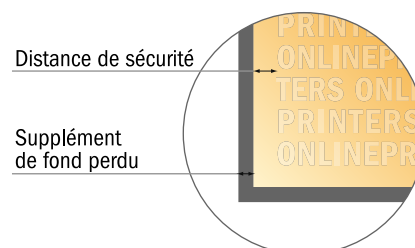

Cartes de vœux, format portrait

DIN-A5 • 4 pages

- Format de données :
(incl. 2,00 mm fond perdu):
30,10 x 21,40 cm
- Format final (ouvert) :
29,70 x 21,00 cm
- Format final (fermé) :
14,80 x 21,00 cm
- **Distance de sécurité**
4 mm: distance entre le texte/les informations et le bord du format final. Ceci empêche d'entamer le motif.

Remarque :

- Prévoir une marge de sécurité comme indiqué.
- Placer les couleurs de fond, images ou graphiques jusqu'au bord du format de données.
- Lors de la production, il peut y avoir des tolérances suite à la découpe ou au pli.
- Cette ébauche n'est pas à l'échelle.
- Vous trouverez des indications sur les données d'impression sous la catégorie "Données d'impression" sur www.onlineprinters.fr