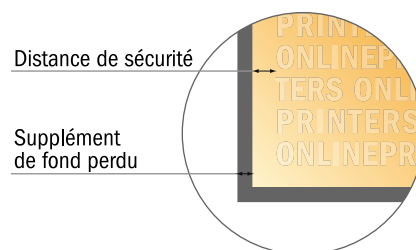

# Cartes pliables en papier éco/naturel format paysage

DIN-A5 • 1 pli • 4 pages

- Format de données :  
(incl. 2,00 mm fond perdu):  
42,40 x 15,20 cm
- Format final (ouvert) :  
42,00 x 14,80 cm
- Format final (fermé) :  
21,00 x 14,80 cm
- Distance de sécurité**  
4 mm: distance entre le texte/les informations et le bord du format final. Ceci empêche d'entamer le motif.

## Remarque :

- Prévoir une marge de sécurité comme indiqué.
- Placer les couleurs de fond, images ou graphiques jusqu'au bord du format de données.
- Lors de la production, il peut y avoir des tolérances suite à la découpe ou au pli.
- Cette ébauche n'est pas à l'échelle.
- Vous trouverez des indications sur les données d'impression sous la catégorie "Données d'impression" sur [www.onlineprinters.fr](http://www.onlineprinters.fr)