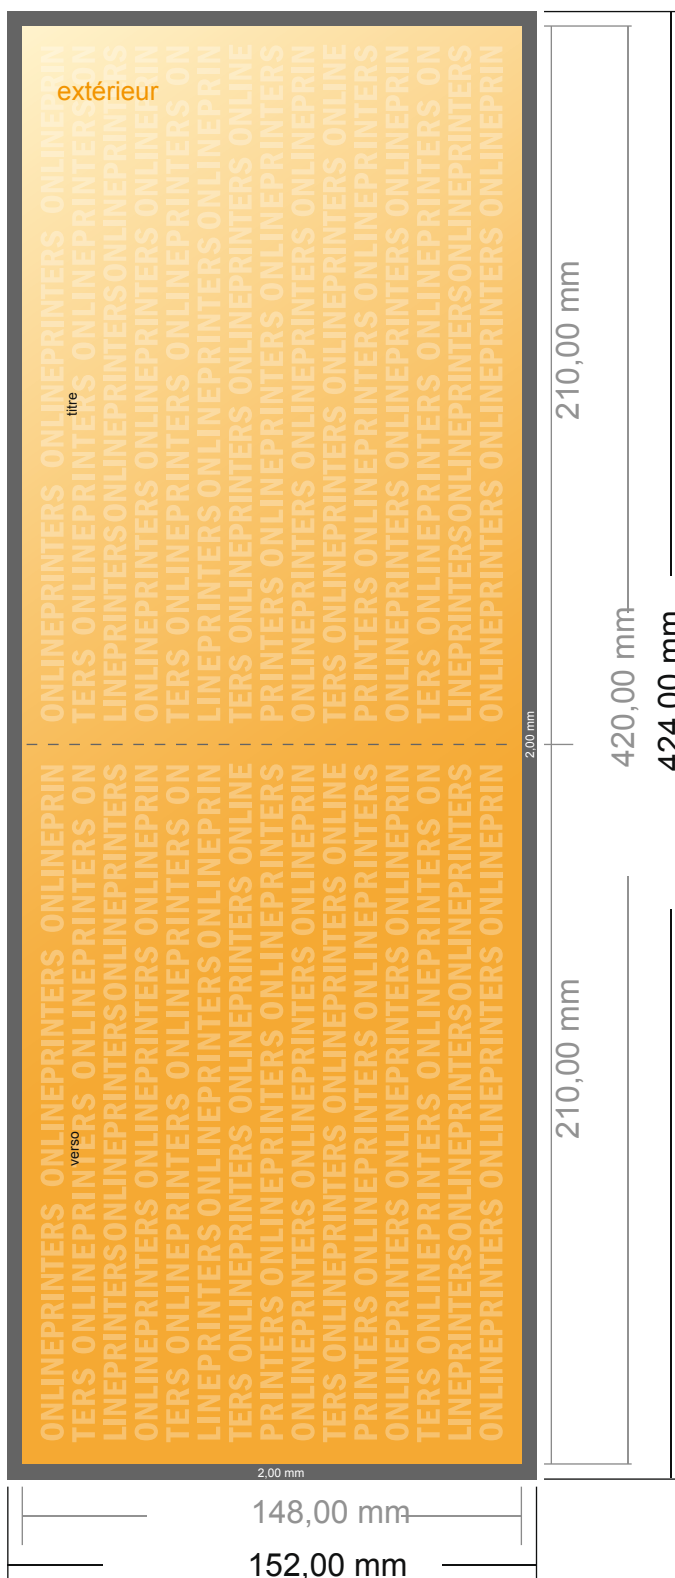

# Cartes pliables en papier éco/naturel format paysage

DIN-A5 • 1 pli • 4 pages

- Format de données :  
(incl. 2,00 mm fond perdu):  
42,40 x 15,20 cm
- Format final (ouvert) :  
42,00 x 14,80 cm
- Format final (fermé) :  
21,00 x 14,80 cm
- Distance de sécurité**  
4 mm: distance entre le texte/les informations et le bord du format final. Ceci empêche d'entamer le motif.

## Remarque :

- Prévoir une marge de sécurité comme indiqué.
- Placer les couleurs de fond, images ou graphiques jusqu'au bord du format de données.
- Lors de la production, il peut y avoir des tolérances suite à la découpe ou au pli.
- Cette ébauche n'est pas à l'échelle.
- Vous trouverez des indications sur les données d'impression sous la catégorie "Données d'impression" sur [www.onlineprinters.fr](http://www.onlineprinters.fr)