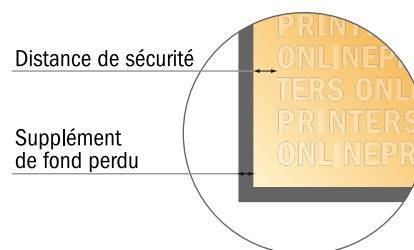

# Cartes pliables en papier éco/naturel, format portrait

A5-Carré • 1 pli • 4 pages

- Format de données :  
(incl. 2,00 mm fond perdu):  
30,00 x 15,20 cm
- Format final (ouvert) :  
29,60 x 14,80 cm
- Format final (fermé) :  
14,80 x 14,80 cm
- **Distance de sécurité**  
4 mm: distance entre le texte/les informations et le bord du format final. Ceci empêche d'entamer le motif.

## Remarque :

- Prévoir une marge de sécurité comme indiqué.
- Placer les couleurs de fond, images ou graphiques jusqu'au bord du format de données.
- Lors de la production, il peut y avoir des tolérances suite à la découpe ou au pli.
- Cette ébauche n'est pas à l'échelle.
- Vous trouverez des indications sur les données d'impression sous la catégorie "Données d'impression" sur [www.onlineprinters.fr](http://www.onlineprinters.fr)