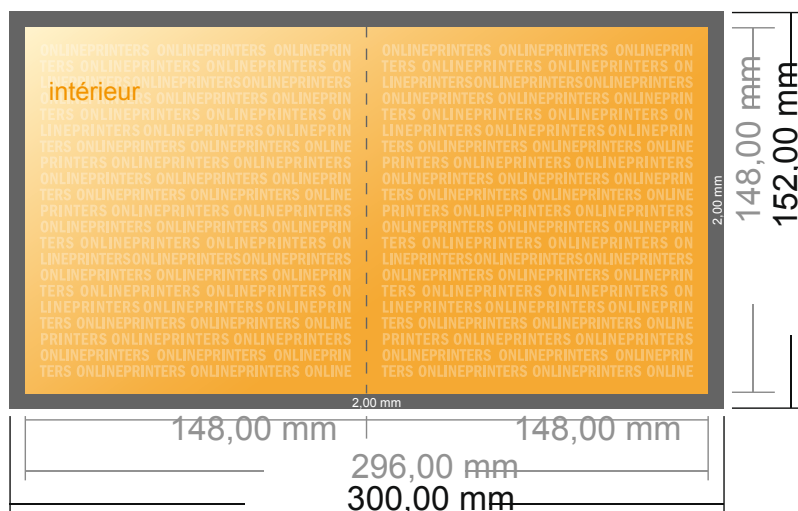

# Cartes pliables en papier éco/naturel, format portrait

A5-Carré • 1 pli • 4 pages

- Format de données :  
(incl. 2,00 mm fond perdu):  
30,00 x 15,20 cm
- Format final (ouvert) :  
29,60 x 14,80 cm
- Format final (fermé) :  
14,80 x 14,80 cm
- **Distance de sécurité**  
4 mm: distance entre le texte/les informations et le bord du format final. Ceci empêche d'entamer le motif.

## Remarque :

- Prévoir une marge de sécurité comme indiqué.
- Placer les couleurs de fond, images ou graphiques jusqu'au bord du format de données.
- Lors de la production, il peut y avoir des tolérances suite à la découpe ou au pli.
- Cette ébauche n'est pas à l'échelle.
- Vous trouverez des indications sur les données d'impression sous la catégorie "Données d'impression" sur [www.onlineprinters.fr](http://www.onlineprinters.fr)