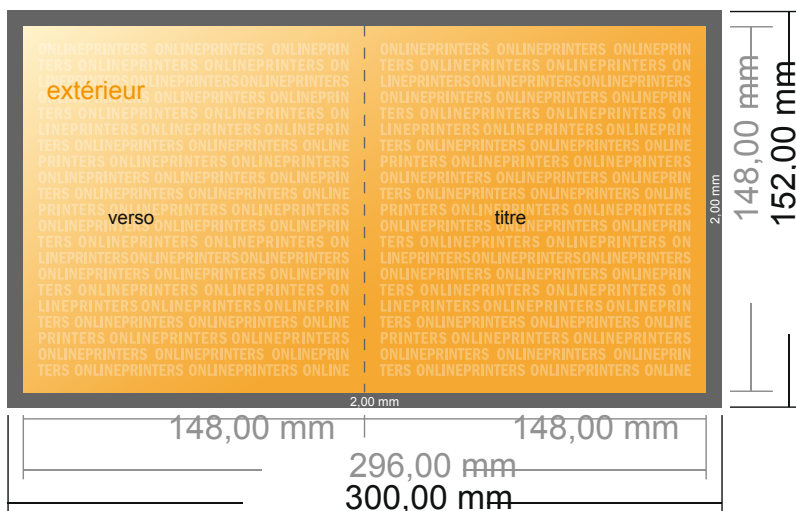

# Cartes pliables en papier éco/naturel, format portrait

A5-Carré • 1 pli • 4 pages

- Format de données :  
(incl. 2,00 mm fond perdu):  
30,00 x 15,20 cm
- Format final (ouvert) :  
29,60 x 14,80 cm
- Format final (fermé) :  
14,80 x 14,80 cm
- **Distance de sécurité**  
4 mm: distance entre le texte/les informations et le bord du format final. Ceci empêche d'entamer le motif.

## Remarque :

- Prévoir une marge de sécurité comme indiqué.
- Placer les couleurs de fond, images ou graphiques jusqu'au bord du format de données.
- Lors de la production, il peut y avoir des tolérances suite à la découpe ou au pli.
- Cette ébauche n'est pas à l'échelle.
- Vous trouverez des indications sur les données d'impression sous la catégorie "Données d'impression" sur [www.onlineprinters.fr](http://www.onlineprinters.fr)