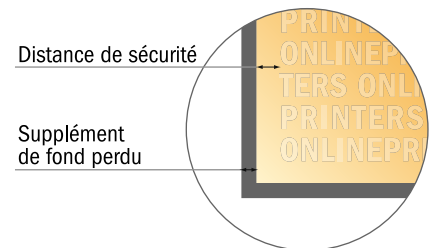

Brochures pli collé

A5-Carré

- Format de données : (incl. 2,00 mm fond perdu): 15,20 x 15,20 cm
- Format final (ouvert) : 29,60 x 14,80 cm
- Format final (fermé) : 14,80 x 14,80 cm
- **Distance de sécurité**
5 mm: distance entre le texte/les informations et le bord du format final. Ceci empêche d'entamer le motif.

Remarque :

- Prévoir une marge de sécurité comme indiqué.
- Placer les couleurs de fond, images ou graphiques jusqu'au bord du format de données.
- Lors de la production, il peut y avoir des tolérances suite à la découpe ou au pli.
- Cette ébauche n'est pas à l'échelle.
- Vous trouverez des indications sur les données d'impression sous la catégorie "Données d'impression" sur www.onlineprinters.fr