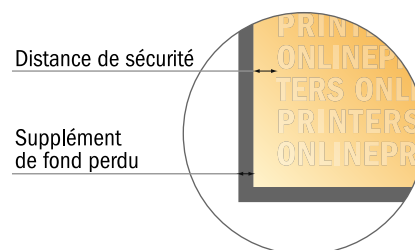

Brochures pli collé

A5-Carré

- Format de données : (incl. 2,00 mm fond perdu): 15,20 x 15,20 cm
- Format final (ouvert) : 29,60 x 14,80 cm
- Format final (fermé) : 14,80 x 14,80 cm
- **Distance de sécurité**
5 mm: distance entre le texte/les informations et le bord du format final. Ceci empêche d'entamer le motif.

Remarque :

- Prévoir une marge de sécurité comme indiqué.
- Placer les couleurs de fond, images ou graphiques jusqu'au bord du format de données.
- Lors de la production, il peut y avoir des tolérances suite à la découpe ou au pli.
- Cette ébauche n'est pas à l'échelle.
- Vous trouverez des indications sur les données d'impression sous la catégorie "Données d'impression" sur www.onlineprinters.fr