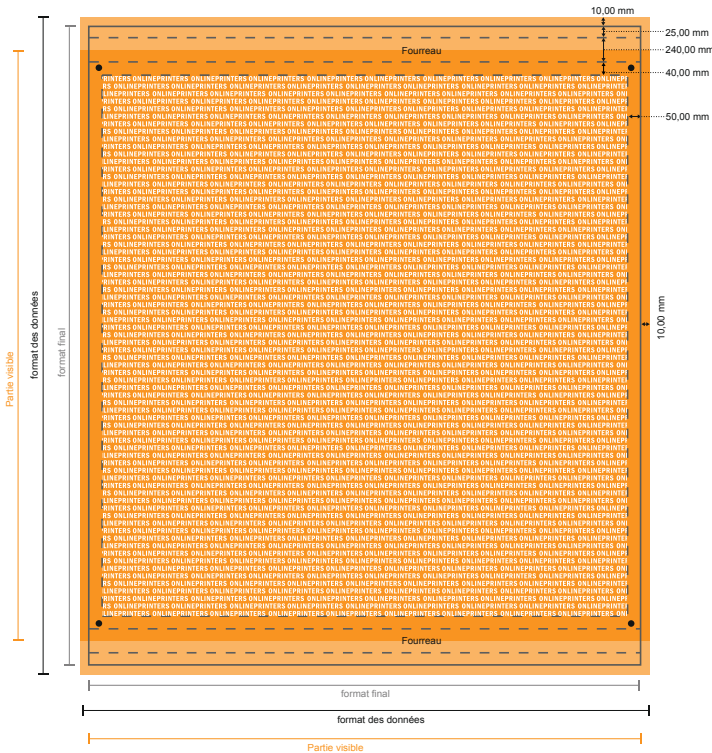

# Bâches pour échafaudage

Entrée format libre • Fourreau, 12 cm

- Entrée format libre
- Distance de sécurité  
50.00 mm: distance entre le texte/ les informations et le bord du format final. Ceci empêche d'entamer le motif.

## Remarque :

- Prévoir une marge de sécurité comme indiqué.
- Placer les couleurs de fond, images ou graphiques jusqu'au bord du format de données.
- Lors de la production, il peut y avoir des tolérances suite à la découpe ou au pli.
- Cette ébauche n'est pas à l'échelle.
- Vous trouverez des indications sur les données d'impression sous la catégorie "Données d'impression" sur [www.onlineprinters.fr](http://www.onlineprinters.fr)