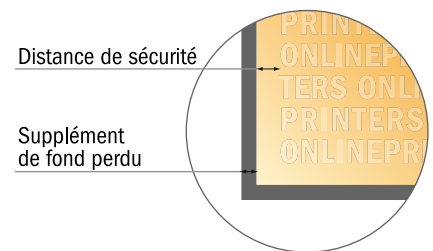

# Bâches pour échafaudage

Entrée format libre • Fourreau, 12 cm

- Entrée format libre
- Distance de sécurité  
50.00 mm: distance entre le texte/ les informations et le bord du format final. Ceci empêche d'entamer le motif.

## Remarque :

- Prévoir une marge de sécurité comme indiqué.
- Placer les couleurs de fond, images ou graphiques jusqu'au bord du format de données.
- Lors de la production, il peut y avoir des tolérances suite à la découpe ou au pli.
- Cette ébauche n'est pas à l'échelle.
- Vous trouverez des indications sur les données d'impression sous la catégorie "Données d'impression" sur [www.onlineprinters.fr](http://www.onlineprinters.fr)