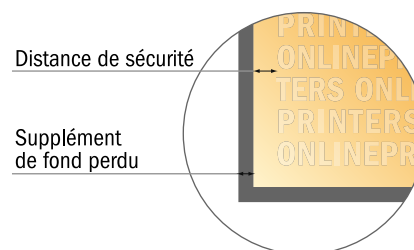

Brochures pli collé

DIN-A3

- Format de données :
(incl. 2,00 mm fond perdu):
30,10 x 42,40 cm
- Format final (ouvert) :
59,40 x 42,00 cm
- Format final (fermé) :
29,70 x 42,00 cm
- **Distance de sécurité**
5 mm: distance entre le texte/les informations et le bord du format final. Ceci empêche d'entamer le motif.

Remarque :

- Prévoir une marge de sécurité comme indiqué.
- Placer les couleurs de fond, images ou graphiques jusqu'au bord du format de données.
- Lors de la production, il peut y avoir des tolérances suite à la découpe ou au pli.
- Cette ébauche n'est pas à l'échelle.
- Vous trouverez des indications sur les données d'impression sous la catégorie "Données d'impression" sur www.onlineprinters.fr