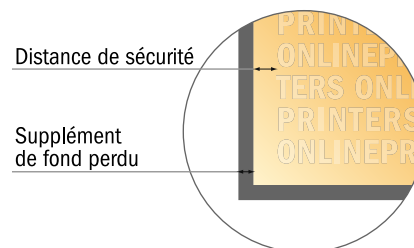

Brochures pli collé

DIN-A3

- Format de données :
(incl. 2,00 mm fond perdu):
30,10 x 42,40 cm
- Format final (ouvert) :
59,40 x 42,00 cm
- Format final (fermé) :
29,70 x 42,00 cm
- **Distance de sécurité**
5 mm: distance entre le texte/les informations et le bord du format final. Ceci empêche d'entamer le motif.

Remarque :

- Prévoir une marge de sécurité comme indiqué.
- Placer les couleurs de fond, images ou graphiques jusqu'au bord du format de données.
- Lors de la production, il peut y avoir des tolérances suite à la découpe ou au pli.
- Cette ébauche n'est pas à l'échelle.
- Vous trouverez des indications sur les données d'impression sous la catégorie "Données d'impression" sur www.onlineprinters.fr