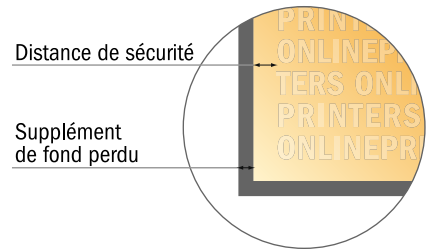

# Pochettes d'expédition cartonnées

DIN-B4

- Format de données :  
(incl. 3,00 mm fond perdu):  
52,40 x 45,40 cm
- Format final (ouvert) :  
51,80 x 44,80 cm
- Format final (fermé) :  
24,80 x 34,60 cm
- **Distance de sécurité**  
4 mm: distance entre le texte/les informations et le bord du format final. Ceci empêche d'entamer le motif.

## Remarque :

- Prévoir une marge de sécurité comme indiqué.
- Placer les couleurs de fond, images ou graphiques jusqu'au bord du format de données.
- Lors de la production, il peut y avoir des tolérances suite à la découpe ou au pli.
- Cette ébauche n'est pas à l'échelle.
- Vous trouverez des indications sur les données d'impression sous la catégorie "Données d'impression" sur [www.onlineprinters.fr](http://www.onlineprinters.fr)