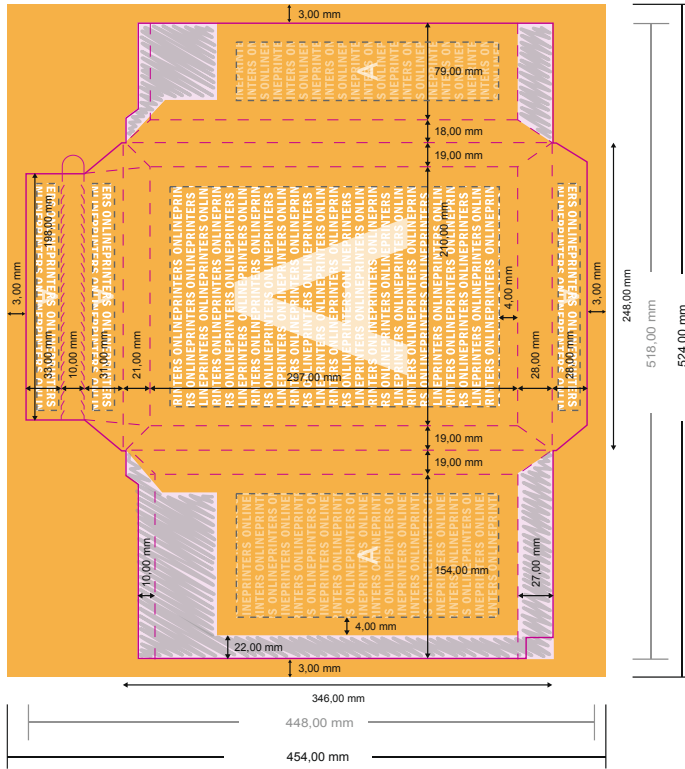

# Pochettes d'expédition cartonnées

DIN-B4

- Format de données :  
(incl. 3,00 mm fond perdu):  
52,40 x 45,40 cm
- Format final (ouvert) :  
51,80 x 44,80 cm
- Format final (fermé) :  
24,80 x 34,60 cm
- **Distance de sécurité**  
4 mm: distance entre le texte/les informations et le bord du format final. Ceci empêche d'entamer le motif.

## Remarque :

- Prévoir une marge de sécurité comme indiqué.
- Placer les couleurs de fond, images ou graphiques jusqu'au bord du format de données.
- Lors de la production, il peut y avoir des tolérances suite à la découpe ou au pli.
- Cette ébauche n'est pas à l'échelle.
- Vous trouverez des indications sur les données d'impression sous la catégorie "Données d'impression" sur [www.onlineprinters.fr](http://www.onlineprinters.fr)