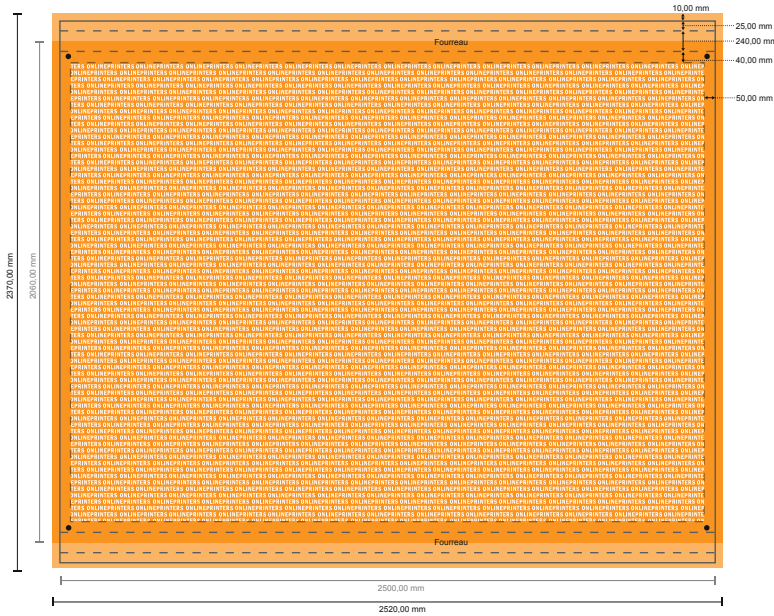

Bâches pour échafaudage

250,0 x 206,0 cm • Fourreau, 12 cm

- **Format de données :**
(incl. 10,00 mm fond perdu):
252,00 x 237,00 cm
- **Format final :**
250,00 x 235,00 cm
- **Partie visible :**
250,00 x 206,00 cm
- **Distance de sécurité**
50.00 mm: distance entre le texte/ les informations et le bord du format final. Ceci empêche d'entamer le motif.

Remarque :

- Prévoir une marge de sécurité comme indiqué.
- Placer les couleurs de fond, images ou graphiques jusqu'au bord du format de données.
- Lors de la production, il peut y avoir des tolérances suite à la découpe ou au pli.
- Cette ébauche n'est pas à l'échelle.
- Vous trouverez des indications sur les données d'impression sous la catégorie "Données d'impression" sur www.onlineprinters.fr