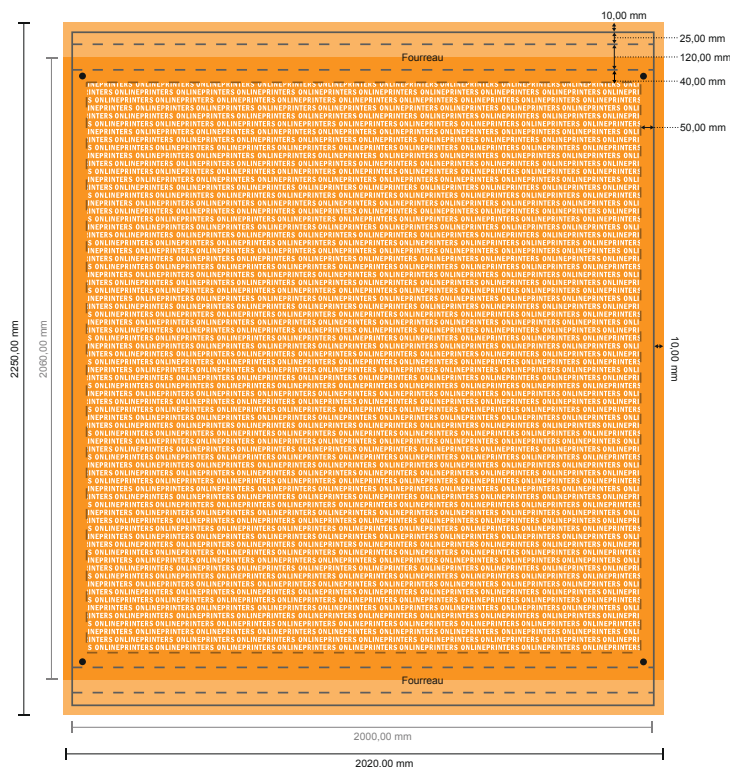

Bâches pour échafaudage

200,0 x 206,0 cm • Fourreau, 6 cm

- **Format de données :**
(incl. 10,00 mm fond perdu):
202,00 x 225,00 cm
- **Format final :**
200,00 x 223,00 cm
- **Partie visible :**
200,00 x 206,00 cm
- **Distance de sécurité**
50,00 mm: distance entre le texte/
les informations et le bord du
format final. Ceci empêche
d'entamer le motif.

Remarque :

- Prévoir une marge de sécurité comme indiqué.
- Placer les couleurs de fond, images ou graphiques jusqu'au bord du format de données.
- Lors de la production, il peut y avoir des tolérances suite à la découpe ou au pli.
- Cette ébauche n'est pas à l'échelle.
- Vous trouverez des indications sur les données d'impression sous la catégorie "Données d'impression" sur www.onlineprinters.fr