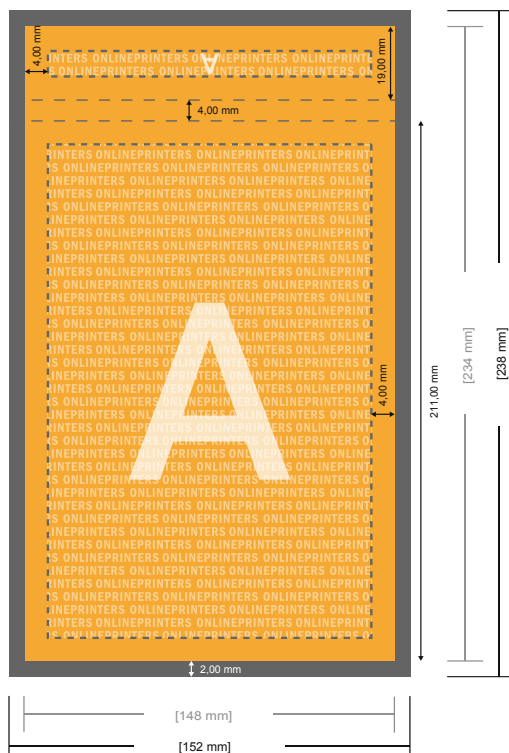

Blocs-notes avec couverture

DIN-A5 • Format portrait, 25 feuilles

- Format de données :
(incl. 2,00 mm fond perdu):
15,20 x 21,40 cm
- Format final :
14,80 x 21,00 cm
- **Distance de sécurité**
4 mm: distance entre le texte/les informations et le bord du format final. Ceci empêche d'entamer le motif.

Remarque :

- Prévoir une marge de sécurité comme indiqué.
- Placer les couleurs de fond, images ou graphiques jusqu'au bord du format de données.
- Lors de la production, il peut y avoir des tolérances suite à la découpe ou au pli.
- Cette ébauche n'est pas à l'échelle.
- Vous trouverez des indications sur les données d'impression sous la catégorie "Données d'impression" sur www.onlineprinters.fr