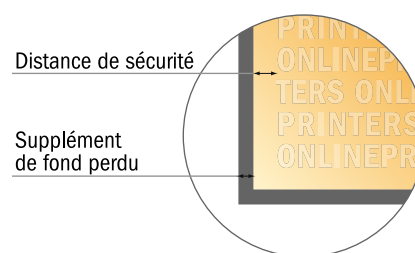

Blocs-notes avec couverture

DIN-A5 • Format portrait, 25 feuilles

- Format de données :
(incl. 2,00 mm fond perdu):
15,20 x 21,40 cm
- Format final :
14,80 x 21,00 cm
- **Distance de sécurité**
4 mm: distance entre le texte/les informations et le bord du format final. Ceci empêche d'entamer le motif.

Remarque :

- Prévoir une marge de sécurité comme indiqué.
- Placer les couleurs de fond, images ou graphiques jusqu'au bord du format de données.
- Lors de la production, il peut y avoir des tolérances suite à la découpe ou au pli.
- Cette ébauche n'est pas à l'échelle.
- Vous trouverez des indications sur les données d'impression sous la catégorie "Données d'impression" sur www.onlineprinters.fr