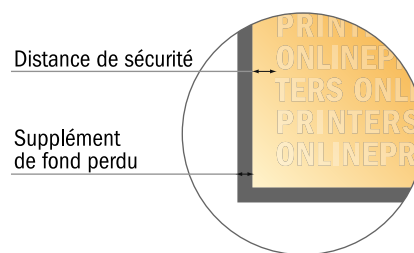

Blocs-notes avec couverture

DIN-A5 • Format portrait, 25 feuilles

- Format de données :
(incl. 2,00 mm fond perdu):
15,20 x 21,40 cm
- Format final :
14,80 x 21,00 cm
- **Distance de sécurité**
4 mm: distance entre le texte/les informations et le bord du format final. Ceci empêche d'entamer le motif.

Remarque :

- Prévoir une marge de sécurité comme indiqué.
- Placer les couleurs de fond, images ou graphiques jusqu'au bord du format de données.
- Lors de la production, il peut y avoir des tolérances suite à la découpe ou au pli.
- Cette ébauche n'est pas à l'échelle.
- Vous trouverez des indications sur les données d'impression sous la catégorie "Données d'impression" sur www.onlineprinters.fr