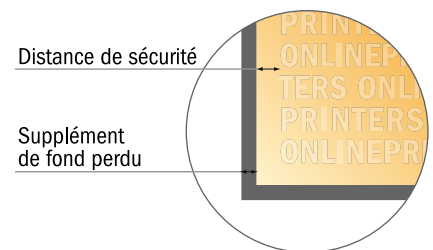

# Carte postale autocollante

DIN-A4 moitié

- Format de données :  
(incl. 2,00 mm fond perdu):  
10,70 x 30,10 cm
- Format final :  
10,30 x 29,70 cm
- Les dimensions du recto et du verso sont identiques.
- **Distance de sécurité**  
4 mm: distance entre le texte/les informations et le bord du format final. Ceci empêche d'entamer le motif.

## Remarque :

- Prévoir une marge de sécurité comme indiqué.
- Placer les couleurs de fond, images ou graphiques jusqu'au bord du format de données.
- Lors de la production, il peut y avoir des tolérances suite à la découpe ou au pli.
- Cette ébauche n'est pas à l'échelle.
- Vous trouverez des indications sur les données d'impression sous la catégorie "Données d'impression" sur [www.onlineprinters.fr](http://www.onlineprinters.fr)